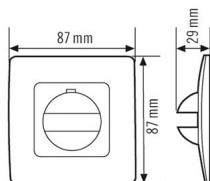

Technische Daten

ALLGEMEIN

Geräteklasse: Abdeckung

BEFESTIGUNG

Anschließbarer Leiterquerschnitt: 2.5 mm²

GEHÄUSE

Abmessungen: Länge 87 mm x Breite 87 mm x Höhe/Tiefe 29 mm

Gewicht: 26 g

Schutzart: IP20

Farbe: weiß, ähnlich RAL 9010

Maßzeichnung

Ausführliche Produktbeschreibung

- Abdeckung IP 20 für Wandmelder der Serien Basic, Standard und Compact
- Ausblendung des vertikalen Erfassungsbereiches mit beiliegender Kappe