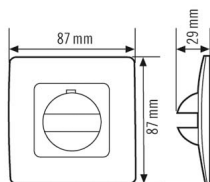

Technische Daten

ALLGEMEIN

Gerätekategorie	Abdeckung
-----------------	-----------

GEHÄUSE

Abmessungen	Länge 87 mm x Breite 87 mm x Höhe/Tiefe 29 mm
-------------	---

Gewicht	26 g
---------	------

Schutzart	IP20
-----------	------

Farbe	weiß, ähnlich RAL 9010
-------	------------------------

Maßzeichnung

Ausführliche Produktbeschreibung

- Abdeckung IP 20 für Wandmelder der Serien Basic, Standard und Compact
- Ausblendung des vertikalen Erfassungsbereiches mit beiliegender Kappe