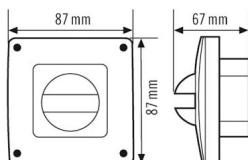

Technische Daten

ALLGEMEIN

Gerätekategorie	Abdeckung
-----------------	-----------

GEHÄUSE

Abmessungen	Länge 87 mm x Breite 87 mm x Höhe/Tiefe 67 mm
-------------	---

Gewicht	71 g
Schutzart	IP44
Farbe	weiß, ähnlich RAL 9010

Maßzeichnung

Ausführliche Produktbeschreibung

- Abdeckung IP 44 für Wandmelder der Serien Basic, Standard und Compact
- Für Feuchträume wie Bäder, Garagen, Keller etc. geeignet
- Ausblendung des vertikalen Erfassungsbereiches mit beiliegender Kappe
- Erhöhter Sabotageschutz durch Innensechskantschrauben aus Edelstahl