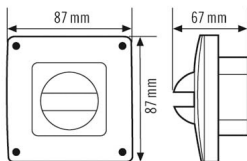

Technische Daten

ALLGEMEIN

Gerätekategorie	Abdeckung
Garantie	3 Jahre

GEHÄUSE

Abmessungen	Länge 87 mm x Breite 87 mm x Höhe 67 mm
Gewicht	68 g
Schutzart	IP44
Farbe	weiß, ähnlich RAL 9010

Maßzeichnung

Ausführliche Produktbeschreibung

- Abdeckung IP 44 für Wandmelder der Serien Basic, Standard und Compact
- Für Feuchträume wie Bäder, Garagen, Keller etc. geeignet
- Ausblendung des vertikalen Erfassungsbereiches mit beiliegender Kappe
- Erhöhter Sabotageschutz durch Innensechskantschrauben aus Edelstahl