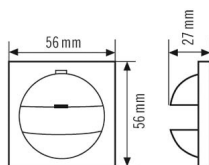

Technische Daten

ALLGEMEIN

Gerätekategorie	Abdeckung
Garantie	3 Jahre

GEHÄUSE

Abmessungen	Länge 56 mm x Breite 56 mm x Höhe 27 mm
Gewicht	9 g
Schutzart	IP20
Farbe	weiß

Maßzeichnung

Ausführliche Produktbeschreibung