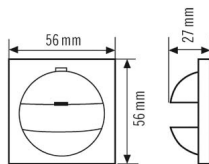

Technische Daten

ALLGEMEIN

Geräteklasse Abdeckung

GEHÄUSE

Abmessungen Länge 56 mm x Breite 56 mm x Höhe/Tiefe 27 mm

Gewicht 10 g

Schutzart IP20

Farbe weiß

Maßzeichnung

Ausführliche Produktbeschreibung

- Abdeckung IP 20-SKK für Wandmelder der Serien Basic, Standard und Compact
- Design kompatibel zu Elko RS/PLUS
- Ausblendung des vertikalen Erfassungsbereiches mit beiliegender Kappe