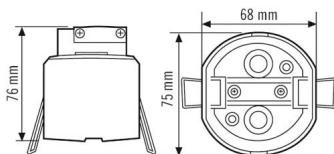

ALLGEMEIN

Geräteklasse	Befestigung
--------------	-------------

BEFESTIGUNG

Montageart	Unterputz
------------	-----------

Montageort	Decke
------------	-------

GEHÄUSE

Abmessungen	Länge 75 mm x Breite 68 mm x Höhe/Tiefe 76 mm
-------------	---

Gewicht	30 g
---------	------

Farbe	transparent
-------	-------------

Maßzeichnung

Ausführliche Produktbeschreibung

- Deckeneinbau-Set für PD 360i/8 DALI ADR