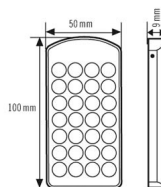

Maßzeichnung

Ausführliche Produktbeschreibung

- **Die Fernbedienung** für ein schnelles und exaktes Einstellen diverser Parameter ganz ohne Leiter für viele Wand-Melder der Serie MD 180i, PD 180i und Decken-Melder der Serie MD, MD-C, PD, PD-C, MD-CE und PD-CE
- Durch vielfältige Programme kann jederzeit, auch nachträglich, die Funktion des Melders den individuellen Bedürfnissen angepasst werden
- Funktion "Licht EIN/AUS" spart die zusätzliche Montage eines Lichtschalters