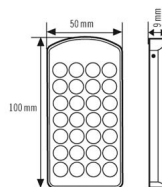

Technische Daten

ALLGEMEIN

Gerätekategorie	Fernbedienung
Lieferumfang	inklusive Wandhalterung
Konformität	CE, EAC, RoHS
Garantie	3 Jahre

GEHÄUSE

Abmessungen	Länge 100 mm x Breite 50 mm x Höhe/Tiefe 9 mm
Gewicht	49 g
Farbe	silber/grün-metallic

Maßzeichnung

Ausführliche Produktbeschreibung

- **Endanwender-Fernbedienung** für viele Decken-Präsenzmelder der Serien PD und PD-C
- Schnelles und exaktes Anpassen des Einschalt-Lichtwertes an die individuellen Bedürfnisse - einfach per Knopfdruck, ganz ohne Werkzeug und ohne Leiter