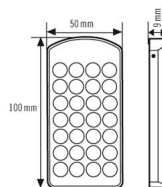

Technische Daten

ALLGEMEIN

Gerätekategorie	Fernbedienung
Lieferumfang	inklusive Wandhalterung
Konformität	CE, EAC, RoHS
Garantie	3 Jahre

GEHÄUSE

Abmessungen	Länge 100 mm x Breite 50 mm x Höhe 9 mm
Gewicht	44 g
Farbe	silber/grün-metallic

Maßzeichnung

Ausführliche Produktbeschreibung

- **Endanwender-Fernbedienung** für viele Decken-Präsenzmelder der Serien PD und PD-C
- Schnelles und exaktes Anpassen des Einschalt-Lichtwertes an die individuellen Bedürfnisse - einfach per Knopfdruck, ganz ohne Werkzeug und ohne Leiter