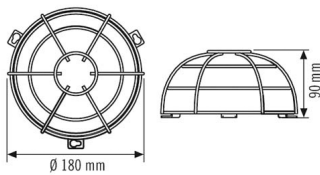

BASKET GUARD ROUND LARGE

Artikelnummer **GTIN**
EM10425608 4015120425608

Produktbeschreibung

- Schutzkorb für Wand-/Decken-Melder und Rauchmelder in Verbindung mit Aufputzdose
- Lackierter, kunststoffbeschichteter Stahlkorb
- Geeignet für Wand- und Deckenmelder der Serien Standard, Basic, Compact Express, Compact und Flat.

Technische Daten

ALLGEMEIN

Gerätekategorie	Schutz
-----------------	--------

GEHÄUSE

Abmessungen	Höhe/Tiefe 90 mm, Ø180 mm
Gewicht	284 g
Farbe	weiß, ähnlich RAL 9010

Maßzeichnung

Ausführliche Produktbeschreibung