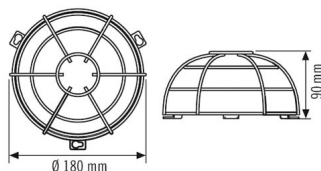

BASKET GUARD ROUND LARGE

Artikelnummer

EM10425608

GTIN

4015120425608

**Produktbeschreibung**

- Schutzkorb für Wand-/Decken-Melder und Rauchmelder in Verbindung mit Aufputzdose
- Lackierter, kunststoffbeschichteter Stahlkorb
- Geeignet für Wand- und Deckenmelder der Serien Standard, Basic, Compact Express, Compact und Flat.

Technische Daten**ALLGEMEIN**

Geräte-kategorie	Schutz
------------------	--------

BEFESTIGUNG

Anschlie-ßbarer Leiterquerschnitt	2.5 mm ²
-----------------------------------	---------------------

GEHÄUSE

Abmessungen	Höhe/Tiefe 90 mm, Ø 180 mm
-------------	----------------------------

Gewicht	284 g
---------	-------

Farbe	weiß, ähnlich RAL 9010
-------	------------------------

Maßzeichnung**Ausführliche Produktbeschreibung**

- Schutzkorb für Wand-/Decken-Melder und Rauchmelder in Verbindung mit Aufputzdose
- Lackierter, kunststoffbeschichteter Stahlkorb
- Geeignet für Wand- und Deckenmelder der Serien Standard, Basic, Compact Express, Compact und Flat.