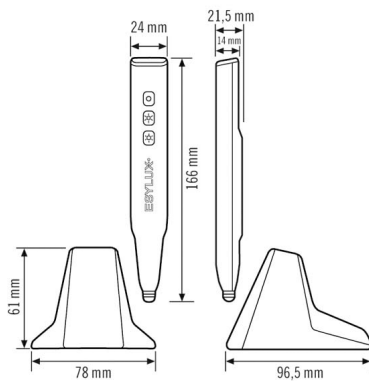

GEHÄUSE

Abmessungen	Länge 166 mm x Breite 24 mm x Höhe/Tiefe 21,5 mm
Gewicht	232 g
Werkstoff	UV-beständiger Kunststoff
Schutzart	IP20
Farbe	schwarz

Maßzeichnung

Ausführliche Produktbeschreibung

- ESY-Pen und ESY-App, ein Duo für alles: (1) Parametrieren, (2) Fernsteuern (3) Licht messen, (4) Projekte verwalten
- Einfache und schnelle Inbetriebnahme komplexer Lichtsteuerungen
- Für jeden Anwender leicht zu bedienen