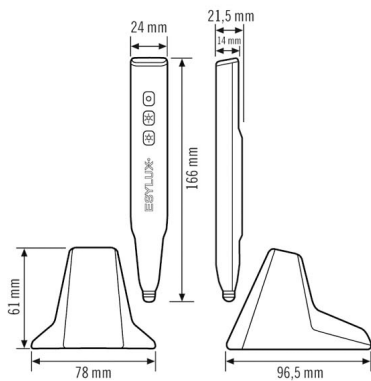

GEHÄUSE

Abmessungen	Länge 166 mm x Breite 24 mm x Höhe 21,5 mm
Gewicht	189 g
Werkstoff	UV-beständiger Kunststoff
Schutzart	IP20
Farbe	schwarz

Maßzeichnung

Ausführliche Produktbeschreibung

- ESY-Pen und ESY-App, ein Duo für alles: (1) Parametrieren, (2) Fernsteuern (3) Licht messen, (4) Projekte verwalten
- Einfache und schnelle Inbetriebnahme komplexer Lichtsteuerungen
- Für jeden Anwender leicht zu bedienen