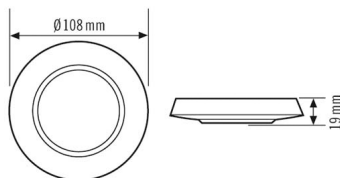

COMPACT COVER SET 24/32 SR

Artikelnummer

EP10425431

GTIN

4015120425431

Produktbeschreibung

- Abdeck-Set in silber bestehend aus Abdeckblende und Designring für viele Decken-Bewegungsmelder der Serie MD-C und Decken-Präsenzmelder der Serie PD-C

Technische Daten

ALLGEMEIN

Geräteklasse	Abdeckung
Garantie	5 Jahre

GEHÄUSE

Abmessungen	Höhe 19 mm, Ø 108 mm
Gewicht	14 g
Werkstoff	UV-stabilisiertes Polycarbonat
Farbe	Edelstahl-Optik, ähnlich RAL 9006

Maßzeichnung

Ausführliche Produktbeschreibung

- Abdeck-Set in silber bestehend aus Abdeckblende und Designring für viele Decken-Bewegungsmelder der Serie MD-C und Decken-Präsenzmelder der Serie PD-C