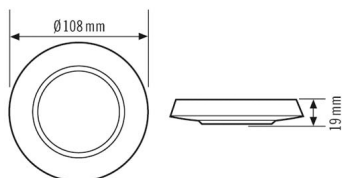

COMPACT COVER SET 24/32 SR

Artikelnummer **GTIN**
EP10425431 4015120425431

Produktbeschreibung

- Abdeck-Set in silber bestehend aus Abdeckblende und Designring für viele Decken-Bewegungsmelder der Serie MD-C und Decken-Präsenzmelder der Serie PD-C

Technische Daten

ALLGEMEIN

Geräteategorie	Abdeckung
----------------	-----------

BEFESTIGUNG

Anschließbarer Leiterquerschnitt	2.5 mm ²
----------------------------------	---------------------

GEHÄUSE

Abmessungen	Höhe/Tiefe 19 mm, Ø 108 mm
-------------	----------------------------

Gewicht	20 g
---------	------

Werkstoff	UV-stabilisiertes Polycarbonat
-----------	--------------------------------

Farbe	Edelstahl-Optik, ähnlich RAL 9006
-------	-----------------------------------

Maßzeichnung