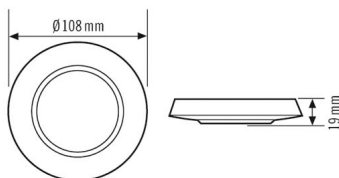

COMPACT COVER SET 24/32 SR

Artikelnummer

EP10425431

GTIN

4015120425431

Produktbeschreibung

- Abdeck-Set in silber bestehend aus Abdeckblende und Designring für viele Decken-Bewegungsmelder der Serie MD-C und Decken-Präsenzmelder der Serie PD-C

Technische Daten

ALLGEMEIN

Geräteklasse	Abdeckung
--------------	-----------

GEHÄUSE

Abmessungen	Höhe/Tiefe 19 mm, Ø108 mm
-------------	---------------------------

Gewicht	20 g
---------	------

Werkstoff	UV-stabilisiertes Polycarbonat
-----------	--------------------------------

Farbe	Edelstahl-Optik, ähnlich RAL 9006
-------	-----------------------------------

Maßzeichnung

Ausführliche Produktbeschreibung

- Abdeck-Set in silber bestehend aus Abdeckblende und Designring für viele Decken-Bewegungsmelder der Serie MD-C und Decken-Präsenzmelder der Serie PD-C