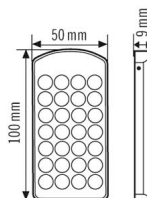

Technische Daten

ALLGEMEIN

Gerätekategorie	Fernbedienung
Lieferumfang	inklusive Wandhalterung
Konformität	CE, EAC, RoHS, SundaHus, WEEE
Garantie	3 Jahre

GEHÄUSE

Abmessungen	Länge 100 mm x Breite 50 mm x Höhe/Tiefe 9 mm
Gewicht	44 g
Farbe	silber

Maßzeichnung

Ausführliche Produktbeschreibung

- **Fernbedienung** für ein schnelles und exaktes Einstellen diverser Parameter ganz ohne Leiter für folgende Geräte:
Decken-Präsenzmelder

- PD-C360i/8 Duo Dali
- PD-C360i/24 Duo Dali