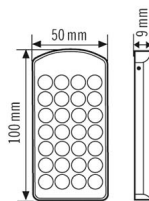

### Technische Daten

#### GEHÄUSE

Abmessungen	Länge 100 mm x Breite 50 mm x Höhe 9 mm
Gewicht	44 g
Farbe	silber

### Maßzeichnung