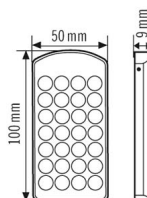

GEHÄUSE

Abmessungen	Länge 100 mm x Breite 50 mm x Höhe/Tiefe 9 mm
Gewicht	44,45 g
Farbe	silber

Maßzeichnung

Ausführliche Produktbeschreibung

REMOTE CONTROL PDi DALI

Artikelnummer	GTIN
EP10425899	4015120425899