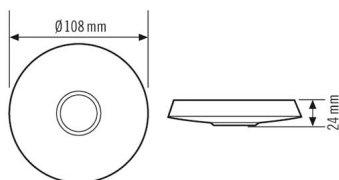

COMPACT COVER SET 8 SR

Artikelnummer

EP10425936

GTIN

4015120425936

Produktbeschreibung

- Abdeck-Set in silber bestehend aus Abdeckblende und Designring für viele Decken-Bewegungsmelder der Serie MD-C und Decken-Präsenzmelder der Serie PD-C

Technische Daten

ALLGEMEIN

Geräteklasse	Abdeckung
Konformität	WEEE
Garantie	5 Jahre

GEHÄUSE

Abmessungen	Höhe 24 mm, Ø 108 mm
Gewicht	19 g
Werkstoff	UV-stabilisiertes Polycarbonat
Farbe	Edelstahl-Optik, ähnlich RAL 9006

Maßzeichnung

Ausführliche Produktbeschreibung

- Abdeck-Set in silber bestehend aus Abdeckblende und Designring für viele Decken-Bewegungsmelder der Serie MD-C und Decken-Präsenzmelder der Serie PD-C