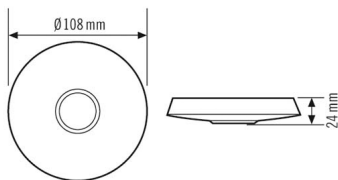

Technische Daten

ALLGEMEIN

Geräteklasse	Abdeckung
Konformität	SundaHus, WEEE

GEHÄUSE

Abmessungen	Höhe/Tiefe 24 mm, Ø 108 mm
Gewicht	27 g
Werkstoff	UV-stabilisiertes Polycarbonat
Farbe	Edelstahl-Optik, ähnlich RAL 9006

Maßzeichnung

Ausführliche Produktbeschreibung

- Abdeck-Set in Silber bestehend aus Abdeckblende und Designring für viele Decken-Bewegungsmelder der Serie MD-C und Decken-Präsenzmelder der Serie PD-C