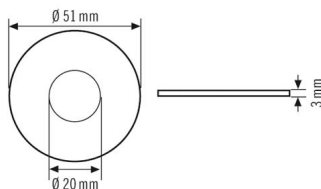

COMPACT MINI SPOTLIGHT ADAPTER 51/20

Artikelnummer **GTIN**
 EP10426384 4015120426384

Produktbeschreibung

- Adapter zum Einbau von Bewegungs- und Präsenzmeldern in Spots (für Leuchtmittelgröße QR-CBC51-Ø 51 mm und Sprengring)
- Kompatibel für folgende Melder: PD-C360i/6 mini, MD-C360i/6 mini

Technische Daten

ALLGEMEIN

Geräteklasse	Adapter
--------------	---------

BEFESTIGUNG

Anschließbarer Leiterquerschnitt	2.5 mm ²
----------------------------------	---------------------

GEHÄUSE

Abmessungen	Höhe/Tiefe 3 mm, Ø 51 mm
Gewicht	80 g
Werkstoff	PMMA
Farbe	opal-matt

Maßzeichnung

Ausführliche Produktbeschreibung

- Adapter zum Einbau von Bewegungs- und Präsenzmeldern in Spots (für Leuchtmittelgröße QR-CBC51-Ø 51 mm und Sprengring)
- Kompatibel für folgende Melder:
 - PD-C360i/6 mini
 - MD-C360i/6 mini