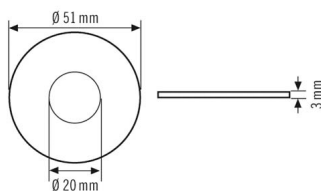

COMPACT MINI SPOTLIGHT ADAPTER 51/20

Artikelnummer

EP10426384

GTIN

4015120426384

Produktbeschreibung

- Adapter zum Einbau von Bewegungs- und Präsenzmeldern in Spots (für Leuchtmittelgröße QR-CBC51-Ø 51 mm und Sprengring)
- Kompatibel für folgende Melder: PD-C360i/6 mini, MD-C360i/6 mini

Technische Daten

ALLGEMEIN

Geräteklasse	Adapter
--------------	---------

GEHÄUSE

Abmessungen	Höhe/Tiefe 3 mm, Ø 51 mm
-------------	--------------------------

Gewicht	80 g
---------	------

Werkstoff	PMMA
-----------	------

Farbe	opal-matt
-------	-----------

Maßzeichnung

Ausführliche Produktbeschreibung

- Adapter zum Einbau von Bewegungs- und Präsenzmeldern in Spots (für Leuchtmittelgröße QR-CBC51-Ø 51 mm und Sprengring)
- Kompatibel für folgende Melder:
 - PD-C360i/6 mini