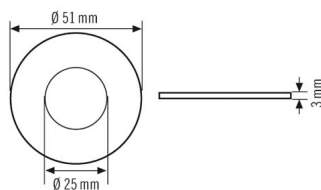

COMPACT MINI SPOTLIGHT ADAPTER 51/25

Artikelnummer **GTIN**
 EP10426391 4015120426391

Produktbeschreibung

- Adapter zum Einbau von Bewegungs- und Präsenzmeldern in Spots (für Leuchtmittelgröße QR-CBC51-Ø 51 mm und Sprengring)
- Kompatibel für die Melder PD-C360i/8 mini, PD-C360i/12 mini, MD-C360i/8 mini und MD-C360i/12 mini

Technische Daten

ALLGEMEIN

Geräteklasse	Adapter
Garantie	5 Jahre

GEHÄUSE

Abmessungen	Höhe 3 mm, Ø 51 mm
Gewicht	6 g
Werkstoff	PMMA
Farbe	opal-matt

Maßzeichnung

Ausführliche Produktbeschreibung

- Adapter zum Einbau von Bewegungs- und Präsenzmeldern in Spots (für Leuchtmittelgröße QR-CBC51-Ø 51 mm und Sprengring)
- Kompatibel für folgende Melder:
 - PD-C360i/8 mini
 - PD-C360i/12 mini
 - PD-C360i/8 mini DIM
 - PD-C360i/12 mini DIM
 - PD-C360i/8 mini KNX
 - PD-C360i/12 mini KNX

COMPACT MINI SPOTLIGHT ADAPTER 51/25

Artikelnummer	GTIN
EP10426391	4015120426391

- PD-C360/8 mini Slave
- PD-C360/12 mini Slave
- MD-C360i/8 mini
- MD-C360i/12 mini