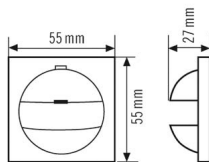

Technische Daten

ALLGEMEIN

Geräteklasse Abdeckung

GEHÄUSE

Abmessungen Länge 55 mm x Breite 55 mm x Höhe/Tiefe 27 mm

Gewicht 10 g

Schutzart IP20

Farbe weiß, ähnlich RAL 9010

Maßzeichnung

Ausführliche Produktbeschreibung

- Abdeckung IP 20-BS1 für Wandmelder der Serien Basic, Standard und Compact
- Design kompatibel zu Berker S.1
- Ausblendung des vertikalen Erfassungsbereiches mit beiliegender Kappe