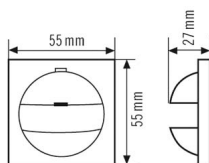

**Technische Daten**

**ALLGEMEIN**

Gerätekategorie	Abdeckung
Garantie	3 Jahre

**GEHÄUSE**

Abmessungen	Länge 55 mm x Breite 55 mm x Höhe 27 mm
Gewicht	9 g
Schutzart	IP20
Farbe	weiß, ähnlich RAL 9010

**Maßzeichnung**

**Ausführliche Produktbeschreibung**

- Abdeckung IP 20-BS1 für Wandmelder der Serien Basic, Standard und Compact
- Design kompatibel zu Berker S.1
- Ausblendung des vertikalen Erfassungsbereiches mit beiliegender Kappe