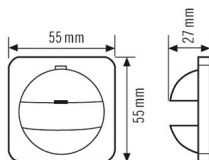

## COVER BER MOD2 IP20 WH

**Artikelnummer**

EP10427138

**GTIN**

4015120427138

**Produktbeschreibung**

- Abdeckung IP 20-BM2 für Wandmelder der Serien Basic, Standard und Compact
- Design kompatibel zu Berker Modul 2
- Ausblendung des vertikalen Erfassungsbereiches mit beiliegender Kappe

**Technische Daten**

**ALLGEMEIN**

Geräte-kategorie                      Abdeckung

**BEFESTIGUNG**

Anschließbarer Leiterquerschnitt      2.5 mm<sup>2</sup>

**GEHÄUSE**

Abmessungen                              Länge 55 mm x Breite 55 mm x Höhe/Tiefe 27 mm

Gewicht                                      11 g

Schutzart                                    IP20

Farbe                                         weiß, ähnlich RAL 1013

**Maßzeichnung**

**Ausführliche Produktbeschreibung**