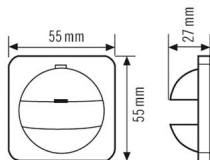

Technische Daten

ALLGEMEIN

Gerätekategorie	Abdeckung
Garantie	3 Jahre

GEHÄUSE

Abmessungen	Länge 55 mm x Breite 55 mm x Höhe 27 mm
Gewicht	9 g
Schutzart	IP20
Farbe	weiß, ähnlich RAL 9010

Maßzeichnung

Ausführliche Produktbeschreibung

- Abdeckung IP 20-BJSl für Wandmelder der Serien Basic, Standard und Compact
- Design kompatibel zu Busch-jäger Reflex
- Ausblendung des vertikalen Erfassungsbereiches mit beiliegender Kappe