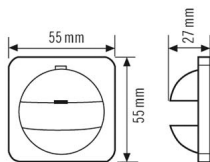

Technische Daten

ALLGEMEIN

Geräteklasse	Abdeckung
--------------	-----------

BEFESTIGUNG

Anschließbarer Leiterquerschnitt	2.5 mm ²
----------------------------------	---------------------

GEHÄUSE

Abmessungen	Länge 55 mm x Breite 55 mm x Höhe/Tiefe 27 mm
-------------	---

Gewicht	5 g
---------	-----

Schutzart	IP20
-----------	------

Farbe	weiß, ähnlich RAL 9010
-------	------------------------

Maßzeichnung

Ausführliche Produktbeschreibung

- Abdeckung IP 20-BJSI für Wandmelder der Serien Basic, Standard und Compact
- Design kompatibel zu Busch-Jäger Reflex
- Ausblendung des vertikalen Erfassungsbereiches mit beiliegender Kappe