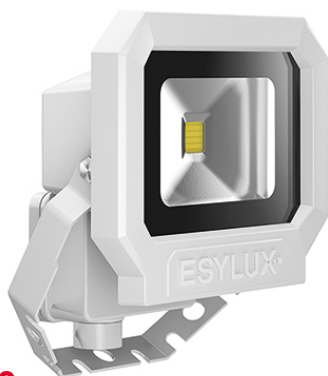

## SUN OFL TR 900 830 WH

**Artikelnummer** EL10810008  
**GTIN** 4015120810008

ON/OFF	LED 3000 K	CRI 81	Phi 900 lm	92 lm/W	IP65	
--------	---------------	-----------	---------------	---------	------	--

### Technische Daten

ALLGEMEIN	
Gerätekategorie	Strahler
Produktinweis	Die Strahler sind für den Ausseneinsatz vorgesehen. Beim Einsatz in Innenbereichen (z. B. unterhalb der Decke) kann ggf. die Wärme nicht ausreichend abgeführt werden. Intensive Sonneneinstrahlung über einen längeren Zeitraum kann den Farbton verändern.
Fernbedienbar	-
Konformität	CE, EAC, RoHS, WEEE
Garantie	3 Jahre
BEFESTIGUNG	
Montageart	Aufbau
Montageort	Wand
Anschlussart	Schraubklemme
Anschließbarer Leiterquerschnitt	1,5 - 2,5 mm <sup>2</sup>
Anzahl der Kontakte	3
GEHÄUSE	
Abmessungen	Länge 150 mm x Breite 133 mm x Höhe/Tiefe 75 mm
Gewicht	635 g
Werkstoff	Aluminiumdruckguss und UV-stabiler Kunststoff
Schutzart	IP65
Zulässige Umgebungstemperatur	-25 °C...+50 °C
Schlagfestigkeit	IK08

### Produktbeschreibung

- LED-Strahler aus hochwertigen Aluminiumdruckgussgehäuse
- 10 W LED Lichtleistung entspricht 57 W Glühlampe, Lichtfarbe ca. 3000 K weiß
- Hohe Lichtausbeute mit 92 lm/W, sehr guter Farbwiedergabeindex Ra 80

### Bietet besondere Produktfunktionen wie:

- Überspannungsschutz bis 2,5 kV

Farbe weiß, ähnlich RAL 9016