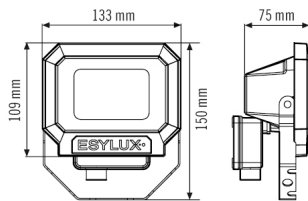

Bietet besondere Produktfunktionen wie:

- Überspannungsschutz bis 2,5 kV

Technische Daten

ALLGEMEIN	
Gerätekategorie	Strahler
Produktinweis	Die Strahler sind für den Ausseneinsatz vorgesehen. Beim Einsatz in Innenbereichen (z. B. unterhalb der Decke) kann ggf. die Wärme nicht ausreichend abgeführt werden. Intensive Sonneneinstrahlung über einen längeren Zeitraum kann den Farbton verändern.
Fernbedienbar	-
Konformität	CE, EAC, RoHS, WEEE
Garantie	3 Jahre
BEFESTIGUNG	
Montageart	Aufbau
Montageort	Wand
Anschlussart	Schraubklemme
Anschließer Leiterquerschnitt	1,5 - 2,5 mm ²
Anzahl der Kontakte	3
GEHÄUSE	
Abmessungen	Länge 150 mm x Breite 133 mm x Höhe/Tiefe 75 mm
Gewicht	497 g
Werkstoff	Aluminiumdruckguss und UV-stabiler Kunststoff
Schutzart	IP65
Zulässige Umgebungstemperatur	-25 °C...+50 °C
Schlagfestigkeit	IK08

Maßzeichnung

Lichtverteilung

Schaltplan

Standardbetrieb

Schaltplan

Standardbetrieb mit Ein-/Ausschalter

Ausführliche Produktbeschreibung

- LED-Strahler aus hochwertigen Aluminiumdruckgussgehäuse
- 10 W LED Lichtleistung entspricht 57 W Glühlampe, Lichtfarbe 3000 K weiß
- Hohe Lichtausbeute mit 92 lm/W
- Sehr guter Farbwiedergabeindex Ra 80
- ADF-Spezialbügel aus Edelstahl, zusätzlich lackiert, für die Wand-, Inneneck- und Außeneckmontage
- Sichere Montage durch separate Anschlussbox mit leicht erreichbaren Anschlussklemmen
- Alle außenliegenden Schrauben aus Edelstahl
- Lebensdauer L80B50 bei 25 °C: 30000 h