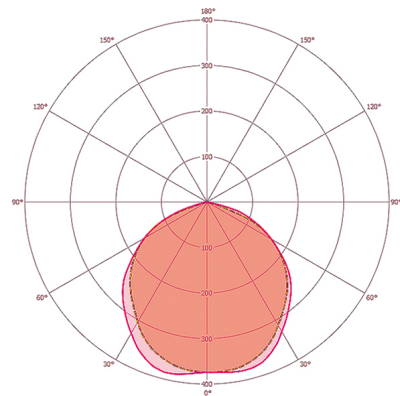

Maßzeichnung

Lichtverteilung

Schaltplan

Standardbetrieb

Schaltplan

Standardbetrieb mit Ein-/Ausschalter

Ausführliche Produktbeschreibung

- LED-Strahler aus hochwertigen Aluminiumdruckgussgehäuse
- 10 W LED Lichtleistung entspricht 57 W Glühlampe, Lichtfarbe 3000 K weiß
- Hohe Lichtausbeute mit 92 lm/W
- Sehr guter Farbwiedergabeindex Ra 80
- ADF-Spezialbügel aus Edelstahl, zusätzlich lackiert, für die Wand-, Inneneck- und Außeneckmontage
- Sichere Montage durch separate Anschlussbox mit leicht erreichbaren Anschlussklemmen
- Alle außenliegenden Schrauben aus Edelstahl
- Lebensdauer L80B50 bei 25 °C: 30000 h