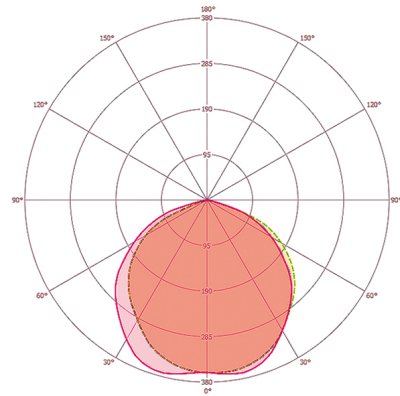

- LED-Strahler aus hochwertigen Aluminiumdruckgussgehäuse
- 10 W LED Lichtleistung entspricht 63 W Glühlampe, Lichtfarbe ca. 5000 K weiß
- Hohe Lichtausbeute mit 103 lm/W, sehr guter Farbwiedergabeindex Ra 80

Maßzeichnung

Schaltplan

Standardbetrieb

Schaltplan

Standardbetrieb mit Ein-/Ausschalter

Ausführliche Produktbeschreibung

- LED-Strahler aus hochwertigen Aluminiumdruckgussgehäuse
- 10 W LED Lichtleistung entspricht 63 W Glühlampe, Lichtfarbe 5000 K weiß
- Hohe Lichtausbeute mit 103 lm/W
- Sehr guter Farbwiedergabeindex Ra 80
- ADF-Spezialbügel aus Edelstahl, zusätzlich lackiert, für die Wand-, Inneneck- und Außeneckmontage
- Sichere Montage durch separate Anschlussbox mit leicht erreichbaren Anschlussklemmen
- Alle außenliegenden Schrauben aus Edelstahl
- Lebensdauer L80B50 bei 25 °C: 30000 h