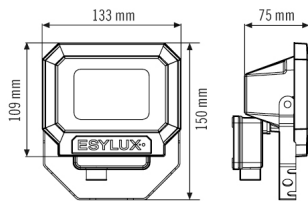

Bietet besondere Produktfunktionen wie:

- Überspannungsschutz bis 2,5 kV

Technische Daten

ALLGEMEIN	
Geräteklasse	Strahler
Produktinweis	Die Strahler sind für den Ausseneinsatz vorgesehen. Beim Einsatz in Innenbereichen (z. B. unterhalb der Decke) kann ggf. die Wärme nicht ausreichend abgeführt werden. Intensive Sonneneinstrahlung über einen längeren Zeitraum kann den Farbton verändern.
Fernbedienbar	-
Konformität	CE, EAC, RoHS, WEEE
Garantie	3 Jahre
BEFESTIGUNG	
Montageort	Aufbau
Montageort	Wand
Anschlussart	Schraubklemme
Anschließer Leiterquerschnitt	1,5 - 2,5 mm ²
Anzahl der Kontakte	3
GEHÄUSE	
Abmessungen	Länge 133 mm x Breite 150 mm x Höhe 75 mm
Gewicht	509 g
Werkstoff	Aluminiumdruckguss und UV-stabiler Kunststoff
Schutzart	IP65
Zulässige Umgebungstemperatur	-25 °C...+50 °C
Schlagfestigkeit	IK08
Farbe	schwarz, ähnlich RAL 9005

Maßzeichnung

Schaltplan

Standardbetrieb

Schaltplan

Standardbetrieb mit Ein-/Ausschalter

Ausführliche Produktbeschreibung

- LED-Strahler aus hochwertigen Aluminiumdruckgussgehäuse
- 10 W LED Lichtleistung entspricht 63 W Glühlampe, Lichtfarbe 5000 K weiß
- Hohe Lichtausbeute mit 103 lm/W
- Sehr guter Farbwiedergabeindex Ra 80
- ADF-Spezialbügel aus Edelstahl, zusätzlich lackiert, für die Wand-, Inneneck- und Außeneckmontage
- Sichere Montage durch separate Anschlussbox mit leicht erreichbaren Anschlussklemmen
- Alle außenliegenden Schrauben aus Edelstahl
- Lebensdauer L80B50 bei 25 °C: 30000 h