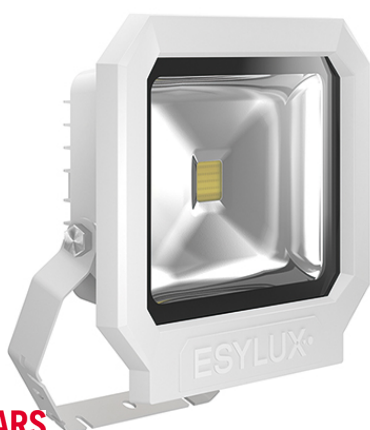

SUN OFL TR 3400 830 WH

Artikelnummer EL10810107
GTIN 4015120810107

ON/OFF	LED 3000 K	CRI 81	Phi 3400 lm	113 lm/W	IP65	
--------	---------------	-----------	----------------	----------	------	--

Technische Daten

ALLGEMEIN	
Gerätekategorie	Strahler
Produktinweis	Die Strahler sind für den Ausseneinsatz vorgesehen. Beim Einsatz in Innenbereichen (z. B. unterhalb der Decke) kann ggf. die Wärme nicht ausreichend abgeführt werden. Intensive Sonneneinstrahlung über einen längeren Zeitraum kann den Farbton verändern.
Fernbedienbar	-
Konformität	CE, EAC, RoHS, WEEE
Garantie	3 Jahre
BEFESTIGUNG	
Montageart	Aufbau
Montageort	Wand
Anschlussart	Schraubklemme
Anschließer Leiterquerschnitt	1,5 - 2,5 mm ²
Anzahl der Kontakte	3
GEHÄUSE	
Abmessungen	Länge 252 mm x Breite 267 mm x Höhe 86 mm
Gewicht	1738 g
Werkstoff	Aluminiumdruckguss und UV-stabiler Kunststoff
Schutzart	IP65
Zulässige Umgebungstemperatur	-25 °C...+50 °C
Schlagfestigkeit	IK08
Farbe	weiß, ähnlich RAL 9016

Produktbeschreibung

- LED-Strahler aus hochwertigen Aluminiumdruckgussgehäuse
- 30 W LED Lichtleistung entspricht 139 W Glühlampe, Lichtfarbe ca. 3000 K weiß
- Hohe Lichtausbeute mit 113 lm/W, sehr guter Farbwiedergabeindex Ra 80