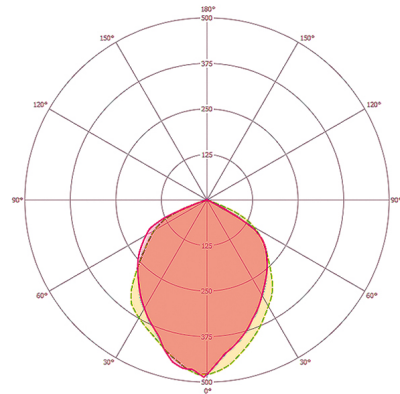

SUN OFL TR 3400 830 WH

Artikelnummer	GTIN
EL10810107	4015120810107

Zubehör

Produktbezeichnung	Artikelnummer	Produktbeschreibung	GTIN
Befestigung			
FL WALL ARM 700 WH	EL10810527	Wandausleger für Strahler, 700 mm, inklusive Adapter, weiß	4015120810527
FL GROUND SPIKE WH	EL10810541	Erdspieß für Strahler, inklusive Adapter, weiß	4015120810541

Maßzeichnung

Schaltplan

Standardbetrieb

Schaltplan

Standardbetrieb mit Ein-/Ausschalter

Ausführliche Produktbeschreibung

- LED-Strahler aus hochwertigen Aluminiumdruckgussgehäuse
- 30 W LED Lichtleistung entspricht 139 W Glühlampe, Lichtfarbe 3000 K weiß
- Hohe Lichtausbeute mit 113 lm/W
- Sehr guter Farbwiedergabeindex Ra 80
- ADF-Spezialbügel aus Edelstahl, zusätzlich lackiert, für die Wand-, Inneneck- und Außeneckmontage
- Sichere Montage durch separate Anschlussbox mit leicht erreichbaren Anschlussklemmen
- Alle außenliegenden Schrauben aus Edelstahl
- Lebensdauer L80B50 bei 25 °C: 30000 h