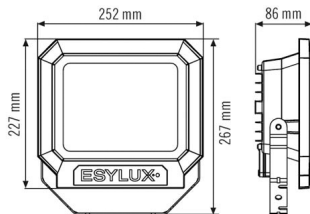

LICHT

Diffusor	transparent
Lichtaustritt	direkt
Ausstrahlungswinkel	110 °
Flickerfaktor	<20 %
Bemessungsleistung P	30 W
Lichtstrom - min	3400 lm
Lichtstrom - max	3400 lm
Lichtausbeute - min	113 lm/w
Lichtausbeute - max	113 lm/w
Farbtemperatur	3000 K
Farbwiedergabeindex Ra	> 80
Farbtoleranz	2 SDCM
Lebensdauer L70B10 bei 25 °C	45000 h
Lebensdauer L70B50 bei 25 °C	45000 h
Lebensdauer L80B10 bei 25 °C	30000 h
Lebensdauer L80B50 bei 25 °C	30000 h
Lebensdauer L90B10 bei 25 °C	15000 h
Lebensdauer L90B50 bei 25 °C	15000 h

Maßzeichnung

Schaltplan

Standardbetrieb

Schaltplan

Standardbetrieb mit Ein-/Ausschalter

Ausführliche Produktbeschreibung

- LED-Strahler aus hochwertigen Aluminiumdruckgussgehäuse
- 30 W LED Lichtleistung entspricht 139 W Glühlampe, Lichtfarbe 3000 K weiß
- Hohe Lichtausbeute mit 113 lm/W
- Sehr guter Farbwiedergabeindex Ra 80
- ADF-Spezialbügel aus Edelstahl, zusätzlich lackiert, für die Wand-, Inneneck- und Außeneckmontage
- Sichere Montage durch separate Anschlussbox mit leicht erreichbaren Anschlussklemmen
- Alle außenliegenden Schrauben aus Edelstahl
- Lebensdauer L80B50 bei 25 °C: 30000 h