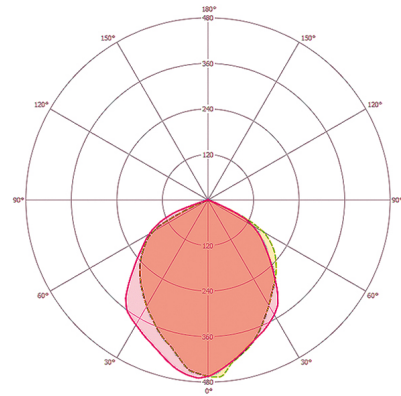

SUN OFL TR 3700 850 BK

Artikelnummer	GTIN
EL10810169	4015120810169

Zubehör

Produktbezeichnung	Artikelnummer	Produktbeschreibung	GTIN
Befestigung			
FL WALL ARM 700 BK	EL10810534	Wandausleger für Strahler, 700 mm, inklusive Adapter, schwarz	4015120810534
FL GROUND SPIKE BK	EL10810558	Erdspieß für Strahler, inklusive Adapter, schwarz	4015120810558

Maßzeichnung

Schaltplan

Standardbetrieb

Schaltplan

Standardbetrieb mit Ein-/Ausschalter

Ausführliche Produktbeschreibung

- LED-Strahler aus hochwertigen Aluminiumdruckgussgehäuse
- 30 W LED Lichtleistung entspricht 155 W Glühlampe, Lichtfarbe 5000 K weiß
- Hohe Lichtausbeute mit 123 lm/W
- Sehr guter Farbwiedergabeindex Ra 80
- ADF-Spezialbügel aus Edelstahl, zusätzlich lackiert, für die Wand-, Inneneck- und Außeneckmontage
- Sichere Montage durch separate Anschlussbox mit leicht erreichbaren Anschlussklemmen
- Alle außenliegenden Schrauben aus Edelstahl
- Lebensdauer L80B50 bei 25 °C: 30000 h