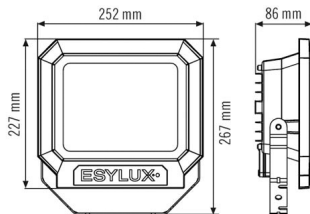

BEFESTIGUNG

Montageart	Aufbau
Montageort	Wand
Anschlussart	Schraubklemme
Anschließer Leiterquerschnitt	1,5 - 2,5 mm ²
Anzahl der Kontakte	3

GEHÄUSE

Abmessungen	Länge 252 mm x Breite 267 mm x Höhe 86 mm
Gewicht	1716 g
Werkstoff	Aluminiumdruckguss und UV-stabiler Kunststoff
Schutzart	IP65
Zulässige Umgebungstemperatur	-25 °C...+50 °C
Schlagfestigkeit	IK08
Farbe	schwarz, ähnlich RAL 9005

Maßzeichnung

Schaltplan

Standardbetrieb

Schaltplan

Standardbetrieb mit Ein-/Ausschalter

Ausführliche Produktbeschreibung

- LED-Strahler aus hochwertigen Aluminiumdruckgussgehäuse
- 30 W LED Lichtleistung entspricht 155 W Glühlampe, Lichtfarbe 5000 K weiß
- Hohe Lichtausbeute mit 123 lm/W
- Sehr guter Farbwiedergabeindex Ra 80
- ADF-Spezialbügel aus Edelstahl, zusätzlich lackiert, für die Wand-, Inneneck- und Außeneckmontage
- Sichere Montage durch separate Anschlussbox mit leicht erreichbaren Anschlussklemmen
- Alle außenliegenden Schrauben aus Edelstahl
- Lebensdauer L80B50 bei 25 °C: 30000 h