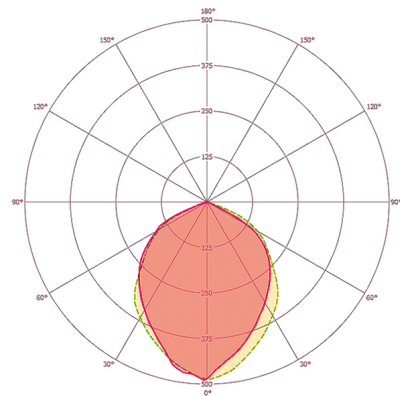

Maßzeichnung

Lichtverteilung

Schaltplan

Standardbetrieb

Schaltplan

Standardbetrieb mit Ein-/Ausschalter

Ausführliche Produktbeschreibung

- LED-Strahler aus hochwertigen Aluminiumdruckgussgehäuse
- 50 W LED Lichtleistung entspricht 215 W Glühlampe, Lichtfarbe 3000 K weiß
- Hohe Lichtausbeute mit 106 lm/W
- Sehr guter Farbwiedergabeindex Ra 80
- ADF-Spezialbügel aus Edelstahl, zusätzlich lackiert, für die Wand-, Inneneck- und Außeneckmontage
- Sichere Montage durch separate Anschlussbox mit leicht erreichbaren Anschlussklemmen
- Alle außenliegenden Schrauben aus Edelstahl
- Lebensdauer L80B50 bei 25 °C: 25000 h