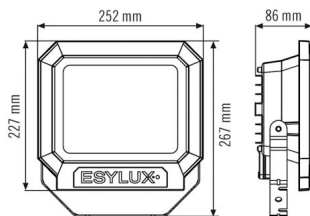

BEFESTIGUNG

Montageart	Aufbau
Montageort	Wand
Anschlussart	Schraubklemme
Anschließer Leiterquerschnitt	1,5 - 2,5 mm ²
Anzahl der Kontakte	3

GEHÄUSE

Abmessungen	Länge 252 mm x Breite 267 mm x Höhe/Tiefe 86 mm
Gewicht	1830 g
Werkstoff	Aluminiumdruckguss und UV-stabiler Kunststoff
Schutzart	IP65
Zulässige Umgebungstemperatur	-25 °C...+50 °C
Schlagfestigkeit	IK08
Farbe	weiß, ähnlich RAL 9016

SUN OFL TR 5100 830 WH

Artikelnummer	GTIN
EL10810206	4015120810206

Zubehör

Produktbezeichnung	Artikelnummer	Produktbeschreibung	GTIN
Befestigung			
FL WALL ARM 700 WH	EL10810527	Wandausleger für Strahler, 700 mm, inklusive Adapter, weiß	4015120810527
FL GROUND SPIKE WH	EL10810541	Erdspieß für Strahler, inklusive Adapter, weiß	4015120810541

Maßzeichnung

Lichtverteilung

Schaltplan

Standardbetrieb

Schaltplan

Standardbetrieb mit Ein-/Ausschalter

Ausführliche Produktbeschreibung

- LED-Strahler aus hochwertigen Aluminiumdruckgussgehäuse
- 50 W LED Lichtleistung entspricht 215 W Glühlampe, Lichtfarbe 3000 K weiß
- Hohe Lichtausbeute mit 106 lm/W
- Sehr guter Farbwiedergabeindex Ra 80
- ADF-Spezialbügel aus Edelstahl, zusätzlich lackiert, für die Wand-, Inneneck- und Außeneckmontage
- Sichere Montage durch separate Anschlussbox mit leicht erreichbaren Anschlussklemmen
- Alle außenliegenden Schrauben aus Edelstahl
- Lebensdauer L80B50 bei 25 °C: 25000 h