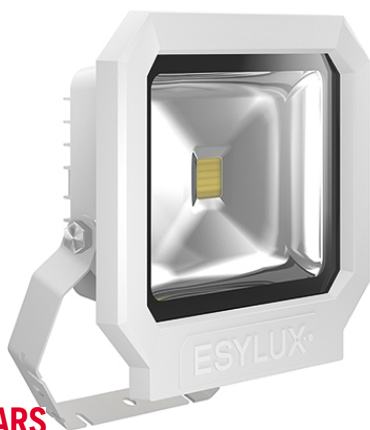

SUN OFL TR 5100 830 WH

Artikelnummer EL10810206
GTIN 4015120810206

ON/OFF	LED 3100 K	CRI 81	Phi 5100 lm	106 lm/W	IP65	
--------	---------------	-----------	----------------	----------	------	--

Produktbeschreibung

- LED-Strahler aus hochwertigen Aluminiumdruckgussgehäuse
- 50 W LED Lichtleistung entspricht 215 W Glühlampe, Lichtfarbe ca. 3000 K weiß
- Hohe Lichtausbeute mit 106 lm/W, sehr guter Farbwiedergebeindex Ra 80

BEFESTIGUNG

Montageart	Aufbau
Montageort	Wand
Anschlussart	Schraubklemme
Anschließer Leiterquerschnitt	1,5 - 2,5 mm ²
Anzahl der Kontakte	3

GEHÄUSE

Abmessungen	Länge 252 mm x Breite 267 mm x Höhe/Tiefe 86 mm
Gewicht	1830 g
Werkstoff	Aluminiumdruckguss und UV-stabiler Kunststoff
Schutzart	IP65
Zulässige Umgebungstemperatur	-25 °C...+50 °C
Schlagfestigkeit	IK08
Farbe	weiß, ähnlich RAL 9016