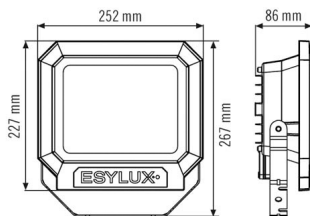

SUN OFL TR 5100 830 BK

Artikelnummer	GTIN
EL10810213	4015120810213

Zubehör

Produktbezeichnung	Artikelnummer	Produktbeschreibung	GTIN
Befestigung			
FL WALL ARM 700 BK	EL10810534	Wandausleger für Strahler, 700 mm, inklusive Adapter, schwarz	4015120810534
FL GROUND SPIKE BK	EL10810558	Erdspieß für Strahler, inklusive Adapter, schwarz	4015120810558

Maßzeichnung