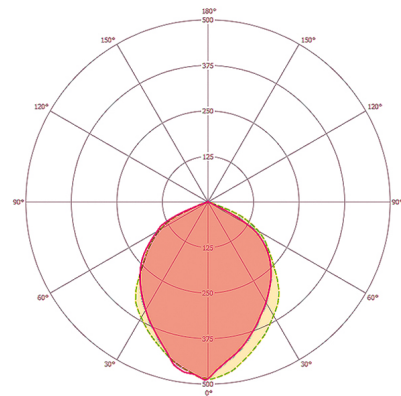

### LICHT

Diffusor	transparent
Lichtaustritt	direkt
Ausstrahlungswinkel	110 °
Flickerfaktor	<20 %
Bemessungsleistung P	48 W
Lichtstrom	5100 lm
Lichtausbeute	106 lm/W
Farbtemperatur	3100 K
Farbwiedergabeindex Ra	> 80
Farbtoleranz	3 SDCM
Lebensdauer L70B10 bei 25 °C	40000 h
Lebensdauer L70B50 bei 25 °C	40000 h
Lebensdauer L80B10 bei 25 °C	25000 h
Lebensdauer L80B50 bei 25 °C	25000 h
Lebensdauer L90B10 bei 25 °C	15000 h
Lebensdauer L90B50 bei 25 °C	15000 h

### Maßzeichnung

### Lichtverteilung