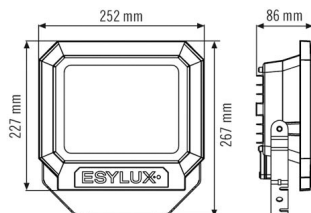

SUN OFL TR 5100 830 BK

Artikelnummer	GTIN
EL10810213	4015120810213

Zubehör

Produktbezeichnung	Artikelnummer	Produktbeschreibung	GTIN
Befestigung			
FL WALL ARM 700 BK	EL10810534	Wandausleger für Strahler, 700 mm, inklusive Adapter, schwarz	4015120810534
FL GROUND SPIKE BK	EL10810558	Erdspieß für Strahler, inklusive Adapter, schwarz	4015120810558

Maßzeichnung