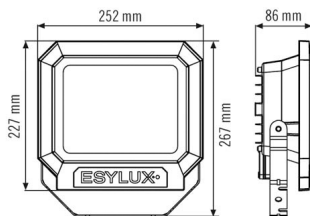

LICHT

Diffusor	transparent
Lichtaustritt	direkt
Ausstrahlungswinkel	110 °
Flickerfaktor	<20 %
Bemessungsleistung P	48 W
Lichtstrom	5400 lm
Lichtausbeute	112 lm/W
Farbtemperatur	5200 K
Farbwiedergabeindex Ra	> 80
Farbtoleranz	6 SDCM
Lebensdauer L70B10 bei 25 °C	40000 h
Lebensdauer L70B50 bei 25 °C	40000 h
Lebensdauer L80B10 bei 25 °C	25000 h
Lebensdauer L80B50 bei 25 °C	25000 h
Lebensdauer L90B10 bei 25 °C	15000 h
Lebensdauer L90B50 bei 25 °C	15000 h

Maßzeichnung

Lichtverteilung

Schaltplan

Standardbetrieb

Schaltplan

Standardbetrieb mit Ein-/Ausschalter

Ausführliche Produktbeschreibung

- LED-Strahler aus hochwertigen Aluminiumdruckgussgehäuse
- 50 W LED Lichtleistung entspricht 240 W Glühlampe, Lichtfarbe 5000 K weiß
- Hohe Lichtausbeute mit 112 lm/W
- Sehr guter Farbwiedergabeindex Ra 80
- ADF-Spezialbügel aus Edelstahl, zusätzlich lackiert, für die Wand-, Inneneck- und Außeneckmontage
- Sichere Montage durch separate Anschlussbox mit leicht erreichbaren Anschlussklemmen
- Alle außenliegenden Schrauben aus Edelstahl
- Lebensdauer L80B50 bei 25 °C: 25000 h