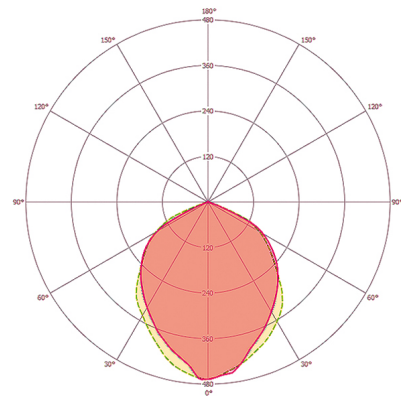

LICHT

Diffusor	transparent
Lichtaustritt	direkt
Ausstrahlungswinkel	110 °
Flickerfaktor	<20 %
Bemessungsleistung P	48 W
Lichtstrom	5400 lm
Lichtausbeute	112 lm/W
Farbtemperatur	5200 K
Farbwiedergabeindex Ra	> 80
Farbtoleranz	6 SDCM
Lebensdauer L70B10 bei 25 °C	40000 h
Lebensdauer L70B50 bei 25 °C	40000 h
Lebensdauer L80B10 bei 25 °C	25000 h
Lebensdauer L80B50 bei 25 °C	25000 h
Lebensdauer L90B10 bei 25 °C	15000 h
Lebensdauer L90B50 bei 25 °C	15000 h

Maßzeichnung

Lichtverteilung

Schaltplan

Standardbetrieb

Schaltplan

Standardbetrieb mit Ein-/Ausschalter

Ausführliche Produktbeschreibung

- LED-Strahler aus hochwertigen Aluminiumdruckgussgehäuse
- 50 W LED Lichtleistung entspricht 240 W Glühlampe, Lichtfarbe 5000 K weiß
- Hohe Lichtausbeute mit 112 lm/W
- Sehr guter Farbwiedergabeindex Ra 80
- ADF-Spezialbügel aus Edelstahl, zusätzlich lackiert, für die Wand-, Inneneck- und Außeneckmontage
- Sichere Montage durch separate Anschlussbox mit leicht erreichbaren Anschlussklemmen
- Alle außenliegenden Schrauben aus Edelstahl
- Lebensdauer L80B50 bei 25 °C: 25000 h