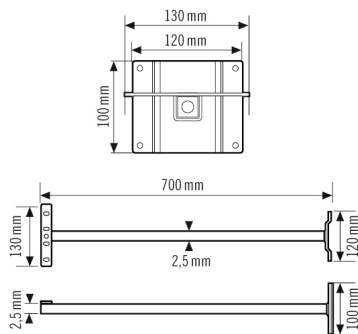

ALLGEMEIN

Geräteklasse	Befestigung
Garantie	3 Jahre

BEFESTIGUNG

Montageort	Aufbau
------------	--------

Montageort	Wand
------------	------

GEHÄUSE

Abmessungen	Länge 700 mm x Breite 40 mm x Höhe 40 mm
Gewicht	1000 g
Werkstoff	Stahl
Farbe	schwarz

Maßzeichnung

Ausführliche Produktbeschreibung

Wandausleger, inklusive Adapter für LED-Strahlerreihe OFL-/AFL-SUN, Farbe: schwarz