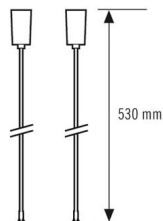

Technische Daten

ALLGEMEIN

Geräteklasse	Befestigung
--------------	-------------

BEFESTIGUNG

Anschließbarer Leiterquerschnitt	2.5 mm ²
----------------------------------	---------------------

GEHÄUSE

Abmessungen	Länge 530 mm
Gewicht	460 g
Werkstoff	Edelstahl
Farbe	chrom/weiss, ähnlich RAL 9010

Maßzeichnung

Ausführliche Produktbeschreibung

- Pendelsatz Rohr für Einzelbatterie-Notleuchten der Serie ELX und SLX
- Inklusive Befestigungsteile und Lampenhaken
- Verchromtes Pendelrohr, Baldachin aus UV-stabilisiertem Polycarbonat