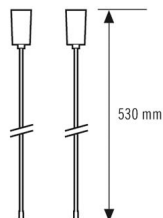

Technische Daten

ALLGEMEIN

Gerätekategorie	Befestigung
-----------------	-------------

BEFESTIGUNG

Montageart	Pendel
Montageort	Decke

GEHÄUSE

Abmessungen	Länge 530 mm
Gewicht	460 g
Werkstoff	Edelstahl
Farbe	chrom/weiss, ähnlich RAL 9010

Maßzeichnung

Ausführliche Produktbeschreibung

- Pendelsatz Rohr für Einzelbatterie-Notleuchten der Serie ELX und SLX
- Inklusive Befestigungsteile und Lampenhaken
- Verchromtes Pendelrohr, Baldachin aus UV-stabilisiertem Polycarbonat