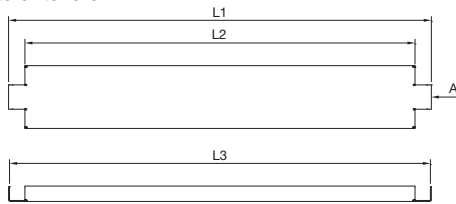

Allestimento

Zoccolo

Sistema zoccolo VX

Vista A

Vista B

Zoccolo, altezza 100 mm

Zoccolo, altezza 200 mm

Flange dello zoccolo, senza fori di aerazione, altezza 100 mm
Vista anteriore

Flange dello zoccolo, senza fori di aerazione, altezza 200 mm
Vista anteriore

Vista posteriore

Vista posteriore

Flange dello zoccolo con listello a spazzola, altezza 100 mm
Vista anteriore

Flange dello zoccolo, con fori di aerazione, altezza 100 mm
Vista anteriore

¹⁾ T5 = distanza foratura incl. angolare di installazione per zoccolo