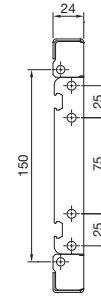

Allestimento

Zoccolo

Sistema zoccolo VX

Vista A

Vista B

Zoccolo, altezza 100 mm

Zoccolo, altezza 200 mm

Flange dello zoccolo, senza fori di aerazione, altezza 100 mm
Vista anteriore

Flange dello zoccolo, senza fori di aerazione, altezza 200 mm
Vista anteriore

Vista posteriore

Vista posteriore

Flange dello zoccolo con listello a spazzola, altezza 100 mm
Vista anteriore

Flange dello zoccolo, con fori di aerazione, altezza 100 mm
Vista anteriore

Per armadi larghi o profondi mm	Larghezza mm				Altezza mm				Profondità mm				
	B1	B2	B3	B4	L1	L2	L3	L4	T1	T2	T3	T4	T5 ¹⁾
300	266	235	175	111	160	109	157	-	264	235	175	111	225
400	366	335	275	211	260	209	257	-	364	335	275	211	325
500	466	435	375	311	360	309	357	-	464	435	375	311	425
600	566	535	475	411	460	409	457	349	564	535	475	411	525
800	766	735	675	611	660	609	657	549	764	735	675	611	725
850	816	785	725	661	710	659	707	-	-	-	-	-	775
1000	966	935	875	811	860	809	857	-	964	935	875	811	925
1100	1066	1035	975	911	960	909	957	-	-	-	-	-	1025
1200	1166	1135	1075	1011	1060	1009	1057	-	1164	1135	1075	1011	1125
1600	1566	1535	1475	1411	1460	1409	1457	-	-	-	-	-	1525
1800	1766	1735	1675	1611	1660	1609	1657	-	-	-	-	-	1725

¹⁾ T5 = distanza foratura incl. angolare di installazione per zoccolo