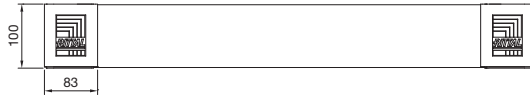

Allestimento

Zoccolo

Sistema zoccolo VX

Vista A

Vista B

Zoccolo, altezza 100 mm

Zoccolo, altezza 200 mm

Flange dello zoccolo, senza fori di aerazione, altezza 100 mm
Vista anteriore

Flange dello zoccolo, senza fori di aerazione, altezza 200 mm
Vista anteriore

Vista posteriore

Vista posteriore

Flange dello zoccolo con listello a spazzola, altezza 100 mm
Vista anteriore

Flange dello zoccolo, con fori di aerazione, altezza 100 mm
Vista anteriore

¹⁾ T5 = distanza foratura incl. angolare di installazione per zoccolo