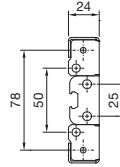

Allestimento

Zoccolo

Sistema zoccolo VX

Vista A

Vista B

Zoccolo, altezza 100 mm

Zoccolo, altezza 200 mm

Flange dello zoccolo, senza fori di aerazione, altezza 100 mm
Vista anteriore

Flange dello zoccolo, senza fori di aerazione, altezza 200 mm
Vista anteriore

Vista posteriore

Vista posteriore

Flange dello zoccolo con listello a spazzola, altezza 100 mm
Vista anteriore

Flange dello zoccolo, con fori di aerazione, altezza 100 mm
Vista anteriore

Per armadi larghi o profondi mm	Larghezza mm				Altezza mm				Profondità mm				
	B1	B2	B3	B4	L1	L2	L3	L4	T1	T2	T3	T4	T5 ¹⁾
300	266	235	175	111	160	109	157	-	264	235	175	111	225
400	366	335	275	211	260	209	257	-	364	335	275	211	325
500	466	435	375	311	360	309	357	-	464	435	375	311	425
600	566	535	475	411	460	409	457	349	564	535	475	411	525
800	766	735	675	611	660	609	657	549	764	735	675	611	725
850	816	785	725	661	710	659	707	-	-	-	-	-	775
1000	966	935	875	811	860	809	857	-	964	935	875	811	925
1100	1066	1035	975	911	960	909	957	-	-	-	-	-	1025
1200	1166	1135	1075	1011	1060	1009	1057	-	1164	1135	1075	1011	1125
1600	1566	1535	1475	1411	1460	1409	1457	-	-	-	-	-	1525
1800	1766	1735	1675	1611	1660	1609	1657	-	-	-	-	-	1725

¹⁾ T5 = distanza foratura incl. angolare di installazione per zoccolo