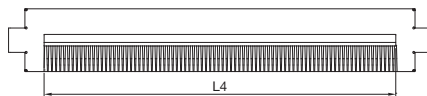

Allestimento

Zoccolo

Sistema zoccolo VX

Vista A

Vista B

Zoccolo, altezza 100 mm

Zoccolo, altezza 200 mm

Flange dello zoccolo, senza fori di aerazione, altezza 100 mm
Vista anteriore

Flange dello zoccolo, senza fori di aerazione, altezza 200 mm
Vista anteriore

Vista posteriore

Vista posteriore

Flange dello zoccolo con listello a spazzola, altezza 100 mm
Vista anteriore

Flange dello zoccolo, con fori di aerazione, altezza 100 mm
Vista anteriore

Per armadi larghi o profondi mm	Larghezza mm				Altezza mm				Profondità mm				
	B1	B2	B3	B4	L1	L2	L3	L4	T1	T2	T3	T4	T5 ¹⁾
300	266	235	175	111	160	109	157	-	264	235	175	111	225
400	366	335	275	211	260	209	257	-	364	335	275	211	325
500	466	435	375	311	360	309	357	-	464	435	375	311	425
600	566	535	475	411	460	409	457	349	564	535	475	411	525
800	766	735	675	611	660	609	657	549	764	735	675	611	725
850	816	785	725	661	710	659	707	-	-	-	-	-	775
1000	966	935	875	811	860	809	857	-	964	935	875	811	925
1100	1066	1035	975	911	960	909	957	-	-	-	-	-	1025
1200	1166	1135	1075	1011	1060	1009	1057	-	1164	1135	1075	1011	1125
1600	1566	1535	1475	1411	1460	1409	1457	-	-	-	-	-	1525
1800	1766	1735	1675	1611	1660	1609	1657	-	-	-	-	-	1725

¹⁾ T5 = distanza foratura incl. angolare di installazione per zoccolo