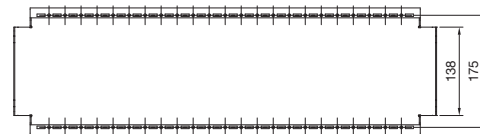

Allestimento

Zoccolo

Sistema zoccolo VX

Vista A

Vista B

Zoccolo, altezza 100 mm

Zoccolo, altezza 200 mm

Flange dello zoccolo, senza fori di aerazione, altezza 100 mm
Vista anteriore

Flange dello zoccolo, senza fori di aerazione, altezza 200 mm
Vista anteriore

Vista posteriore

Vista posteriore

Flange dello zoccolo con listello a spazzola, altezza 100 mm
Vista anteriore

Flange dello zoccolo, con fori di aerazione, altezza 100 mm
Vista anteriore

Per armadi larghi o profondi mm	Larghezza mm				Altezza mm				Profondità mm				
	B1	B2	B3	B4	L1	L2	L3	L4	T1	T2	T3	T4	T5 ¹⁾
300	266	235	175	111	160	109	157	-	264	235	175	111	225
400	366	335	275	211	260	209	257	-	364	335	275	211	325
500	466	435	375	311	360	309	357	-	464	435	375	311	425
600	566	535	475	411	460	409	457	349	564	535	475	411	525
800	766	735	675	611	660	609	657	549	764	735	675	611	725
850	816	785	725	661	710	659	707	-	-	-	-	-	775
1000	966	935	875	811	860	809	857	-	964	935	875	811	925
1100	1066	1035	975	911	960	909	957	-	-	-	-	-	1025
1200	1166	1135	1075	1011	1060	1009	1057	-	1164	1135	1075	1011	1125
1600	1566	1535	1475	1411	1460	1409	1457	-	-	-	-	-	1525
1800	1766	1735	1675	1611	1660	1609	1657	-	-	-	-	-	1725

¹⁾ T5 = distanza foratura incl. angolare di installazione per zoccolo