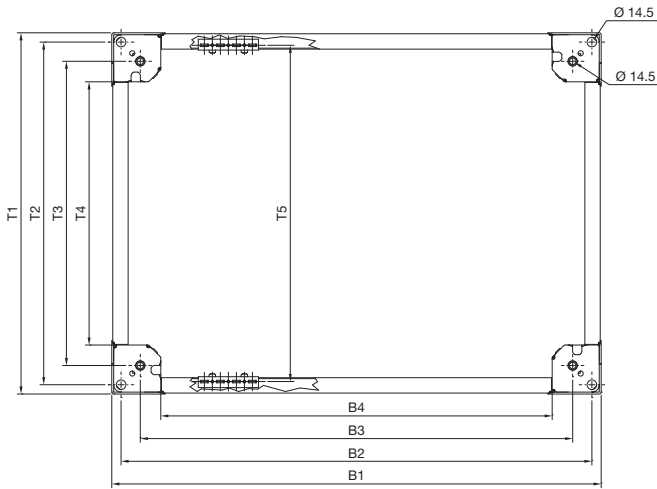

Allestimento

Zoccolo

Sistema zoccolo VX

Vista A

Vista B

Zoccolo, altezza 100 mm

Zoccolo, altezza 200 mm

Flange dello zoccolo, senza fori di aerazione, altezza 100 mm
Vista anteriore

Flange dello zoccolo, senza fori di aerazione, altezza 200 mm
Vista anteriore

Vista posteriore

Vista posteriore

Flange dello zoccolo con listello a spazzola, altezza 100 mm
Vista anteriore

Flange dello zoccolo, con fori di aerazione, altezza 100 mm
Vista anteriore

Per armadi larghi o profondi mm	Larghezza mm				Altezza mm				Profondità mm				
	B1	B2	B3	B4	L1	L2	L3	L4	T1	T2	T3	T4	T5 ¹⁾
300	266	235	175	111	160	109	157	-	264	235	175	111	225
400	366	335	275	211	260	209	257	-	364	335	275	211	325
500	466	435	375	311	360	309	357	-	464	435	375	311	425
600	566	535	475	411	460	409	457	349	564	535	475	411	525
800	766	735	675	611	660	609	657	549	764	735	675	611	725
850	816	785	725	661	710	659	707	-	-	-	-	-	775
1000	966	935	875	811	860	809	857	-	964	935	875	811	925
1100	1066	1035	975	911	960	909	957	-	-	-	-	-	1025
1200	1166	1135	1075	1011	1060	1009	1057	-	1164	1135	1075	1011	1125
1600	1566	1535	1475	1411	1460	1409	1457	-	-	-	-	-	1525
1800	1766	1735	1675	1611	1660	1609	1657	-	-	-	-	-	1725

¹⁾ T5 = distanza foratura incl. angolare di installazione per zoccolo