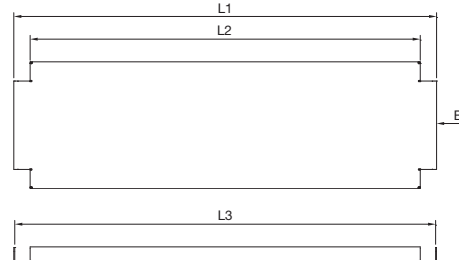

Allestimento

Zoccolo

Sistema zoccolo VX

Vista A

Vista B

Zoccolo, altezza 100 mm

Zoccolo, altezza 200 mm

Flange dello zoccolo, senza fori di aerazione, altezza 100 mm
Vista anteriore

Flange dello zoccolo, senza fori di aerazione, altezza 200 mm
Vista anteriore

Vista posteriore

Vista posteriore

Flange dello zoccolo con listello a spazzola, altezza 100 mm
Vista anteriore

Flange dello zoccolo, con fori di aerazione, altezza 100 mm
Vista anteriore

Per armadi larghi o profondi mm	Larghezza mm				Altezza mm				Profondità mm				
	B1	B2	B3	B4	L1	L2	L3	L4	T1	T2	T3	T4	T5 ¹⁾
300	266	235	175	111	160	109	157	-	264	235	175	111	225
400	366	335	275	211	260	209	257	-	364	335	275	211	325
500	466	435	375	311	360	309	357	-	464	435	375	311	425
600	566	535	475	411	460	409	457	349	564	535	475	411	525
800	766	735	675	611	660	609	657	549	764	735	675	611	725
850	816	785	725	661	710	659	707	-	-	-	-	-	775
1000	966	935	875	811	860	809	857	-	964	935	875	811	925
1100	1066	1035	975	911	960	909	957	-	-	-	-	-	1025
1200	1166	1135	1075	1011	1060	1009	1057	-	1164	1135	1075	1011	1125
1600	1566	1535	1475	1411	1460	1409	1457	-	-	-	-	-	1525
1800	1766	1735	1675	1611	1660	1609	1657	-	-	-	-	-	1725

¹⁾ T5 = distanza foratura incl. angolare di installazione per zoccolo