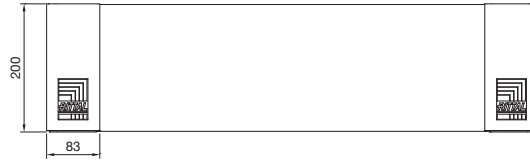

Allestimento

Zoccolo

Sistema zoccolo VX

Vista A

Vista B

Zoccolo, altezza 100 mm

Zoccolo, altezza 200 mm

Flange dello zoccolo, senza fori di aerazione, altezza 100 mm
Vista anteriore

Flange dello zoccolo, senza fori di aerazione, altezza 200 mm
Vista anteriore

Vista posteriore

Vista posteriore

Flange dello zoccolo con listello a spazzola, altezza 100 mm
Vista anteriore

Flange dello zoccolo, con fori di aerazione, altezza 100 mm
Vista anteriore

¹⁾ T5 = distanza foratura incl. angolare di installazione per zoccolo