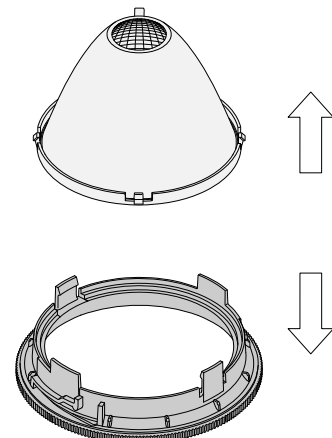

Reflektoren	
SP-S	60700346
FL-S	60700347

i

DE Die Montage und Inbetriebnahme darf nur von autorisiertem Fachpersonal durchgeführt werden.

NL De montage en inbedrijfstelling mogen enkel door erkend vakpersoneel worden uitgevoerd.

GB Installation and commissioning may only be carried out by authorized specialists.

NO/SE Monteringen och idrifttagandet får endast företas av auktoriserad fackpersonal.

FR L'installation et la mise en service doivent obligatoirement être effectuées par des techniciens.

FI Asennuksen ja käyttöönoton saa tehdä vain auktorisoitu ammattihenkilöstö.

IT Montaggio ed avviamento devono essere eseguiti solo da personale specializzato.

ES El montaje y la puesta en marcha sólo puede ser realizado por personal especializado autorizado.

1

2