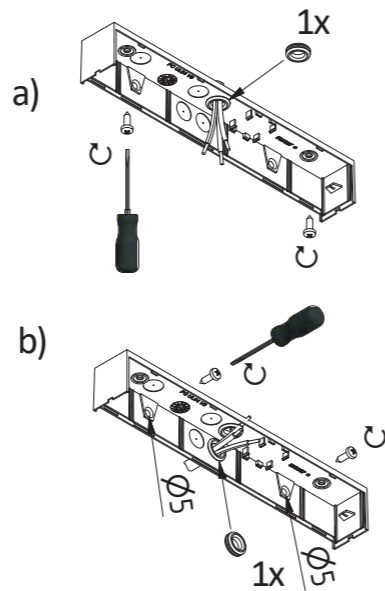

- Montageanleitung
- Mounting Instructions
- Notice de montage et d'installation
- Instrucciones de montaje
- Istruzioni di montaggio
- Montagehandleiding

Art.-Nr./Item no./N° d'Art. 670491

1.

2.

3.

4.

- Battery replacement
- Remplacement de la batterie
- Sustitución de la batería
- Sostituzione della batteria
- Vervanging van de batterij

5.

6.

8.

- Dimensional drawings
- Dessin à l'échelle
- Dibujos acotados
- Disegni quotati
- Maattekeningen

Gehäuseausführung / Casing design / Configuration logement
Diseño de carcasa / Versione alloggiamento / Uitvoering huis
265 x 216 x 37 mm

Gehäuseausführung / Casing design / Configuration logement
Diseño de carcasa / Versione alloggiamento / Uitvoering huis
324 x 256 x 37 mm

- Kabeleinführung
- Cable entry guide
- Introduction de câble
- Entradas de cables
- Passacavi
- Kabeldoorvoeren
- Bef. Bohrungen
- existing boreholes
- Perçages existants
- Orificios de fijación
- Fori per il fissaggio
- Bevestigingsboringen
- einstellbar
- adjustable
- ajustable
- ajustable
- regolabile
- instelbaar