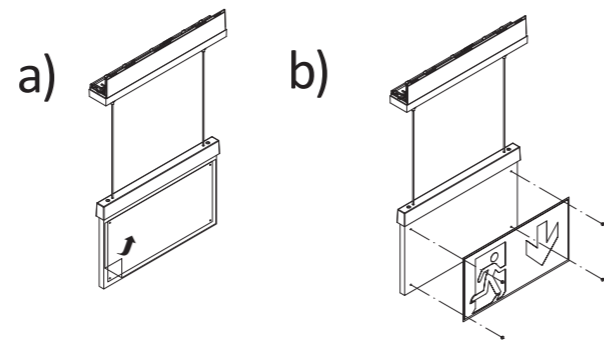

- Montageanleitung
- Mounting Instructions
- Notice de montage et d'installation
- Instrucciones de montaje
- Istruzioni di montaggio
- Montagehandleiding

Art.-Nr./Item no./N° d'Art. 670491

1.

2.

3.

4.

- Battery replacement
- Remplacement de la batterie
- Sustitución de la batería
- Sostituzione della batteria
- Vervanging van de batterij

5.

6.

8.

- Dimensional drawings
- Dessin à l'échelle
- Dibujos acotados
- Disegni quotati
- Maattekeningen

Gehäuseausführung / Casing design / Configuration logement
Diseño de carcasa / Versione alloggiamento / Uitvoering huis
265 x 216 x 37 mm

Gehäuseausführung / Casing design / Configuration logement
Diseño de carcasa / Versione alloggiamento / Uitvoering huis
324 x 256 x 37 mm

- Kabeleinführung
- Cable entry guide
- Introduction de câble
- Entradas de cables
- Passacavi
- Kabeldoorvoeren
- Bef. Bohrungen
- existing boreholes
- Perçages existants
- Orificios de fijación
- Fori per il fissaggio
- Bevestigingsboringen
- einstellbar
- adjustable
- ajustable
- ajustable
- regolabile
- instelbaar