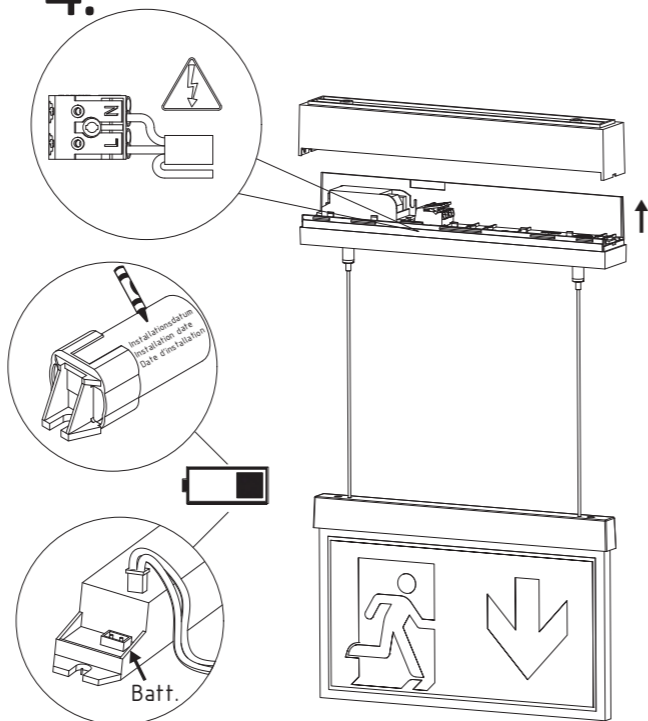

- Montageanleitung
- Mounting Instructions
- Notice de montage et d'installation
- Instrucciones de montaje
- Istruzioni di montaggio
- Montagehandleiding

Art.-Nr./Item no./N° d'Art. 670491

1.

2.

3.

4.

- Battery replacement
- Remplacement de la batterie
- Sustitución de la batería
- Sostituzione della batteria
- Vervanging van de batterij

5.

6.

8.

- Dimensional drawings
- Dessin à l'échelle
- Dibujos acotados
- Disegni quotati
- Maattekeningen

Gehäuseausführung / Casing design / Configuration logement
Diseño de carcasa / Versione alloggiamento / Uitvoering huis
265 x 216 x 37 mm

Gehäuseausführung / Casing design / Configuration logement
Diseño de carcasa / Versione alloggiamento / Uitvoering huis
324 x 256 x 37 mm

- Kabeleinführung
- Cable entry guide
- Introduction de câble
- Entradas de cables
- Passacavi
- Kabeldoorvoeren
- Bef. Bohrungen
- existing boreholes
- Perçages existants
- Orificios de fijación
- Fori per il fissaggio
- Bevestigingsboringen
- einstellbar
- adjustable
- ajustable
- ajustable
- regolabile
- instelbaar