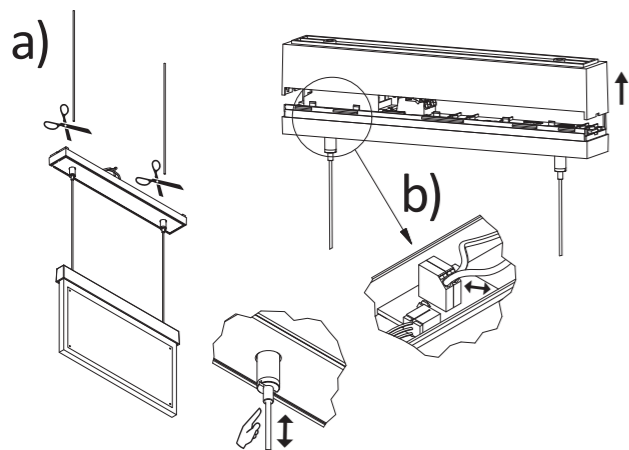

- Montageanleitung
- Mounting Instructions
- Notice de montage et d'installation
- Instrucciones de montaje
- Istruzioni di montaggio
- Montagehandleiding

Art.-Nr./Item no./N° d'Art. 670491

1.

2.

3.

4.

- Battery replacement
- Remplacement de la batterie
- Sustitución de la batería
- Sostituzione della batteria
- Vervanging van de batterij

5.

6.

8.

- Dimensional drawings
- Dessin à l'échelle
- Dibujos acotados
- Disegni quotati
- Maattekeningen

Gehäuseausführung / Casing design / Configuration logement
Diseño de carcasa / Versione alloggiamento / Uitvoering huis
265 x 216 x 37 mm

Gehäuseausführung / Casing design / Configuration logement
Diseño de carcasa / Versione alloggiamento / Uitvoering huis
324 x 256 x 37 mm

- Kabeleinführung
- Cable entry guide
- Introduction de câble
- Entradas de cables
- Passacavi
- Kabeldoorvoeren
- Bef. Bohrungen
- existing boreholes
- Perçages existants
- Orificios de fijación
- Fori per il fissaggio
- Bevestigingsboringen
- einstellbar
- adjustable
- ajustable
- ajustable
- regolabile
- instelbaar