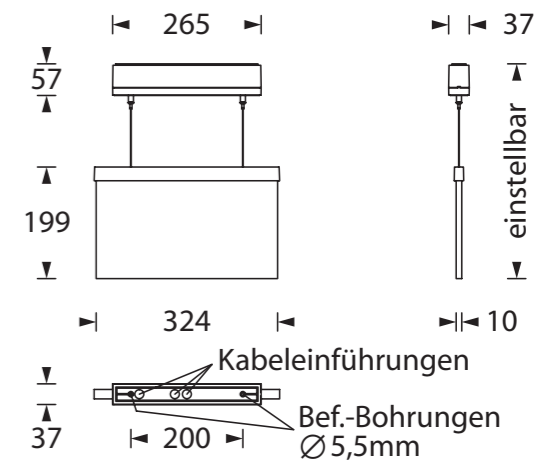

5.

6.

8.

- Dimensional drawings
- Dessin à l'échelle
- Dibujos acotados
- Disegni quotati
- Maattekeningen

Gehäuseausführung / Casing design / Configuration logement
Diseño de carcasa / Versione alloggiamento / Uitvoering huis
265 x 216 x 37 mm

Gehäuseausführung / Casing design / Configuration logement
Diseño de carcasa / Versione alloggiamento / Uitvoering huis
324 x 256 x 37 mm

- Kabeleinführung
- Cable entry guide
- Introduction de câble
- Entradas de cables
- Passacavi
- Kabeldoorvoeren
- Bef. Bohrungen
- existing boreholes
- Perçages existants
- Orificios de fijación
- Fori per il fissaggio
- Bevestigingsboringen
- einstellbar
- adjustable
- ajustable
- ajustable
- regolabile
- instelbaar