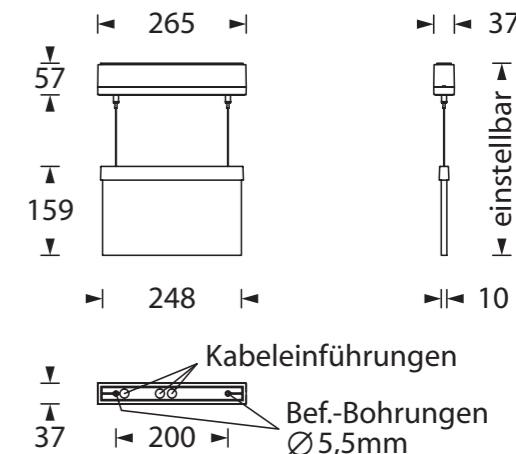

5.

6.

8.

- Dimensional drawings
- Dessin à l'échelle
- Dibujos acotados
- Disegni quotati
- Maattekeningen

Gehäuseausführung / Casing design / Configuration logement
Diseño de carcasa / Versione alloggiamento / Uitvoering huis
265 x 216 x 37 mm

Gehäuseausführung / Casing design / Configuration logement
Diseño de carcasa / Versione alloggiamento / Uitvoering huis
324 x 256 x 37 mm

- Kabeleinführung
- Cable entry guide
- Introduction de câble
- Entradas de cables
- Passacavi
- Kabeldoorvoeren
- Bef. Bohrungen
- existing boreholes
- Perçages existants
- Orificios de fijación
- Fori per il fissaggio
- Bevestigingsboringen
- einstellbar
- adjustable
- ajustable
- ajustable
- regolabile
- instelbaar