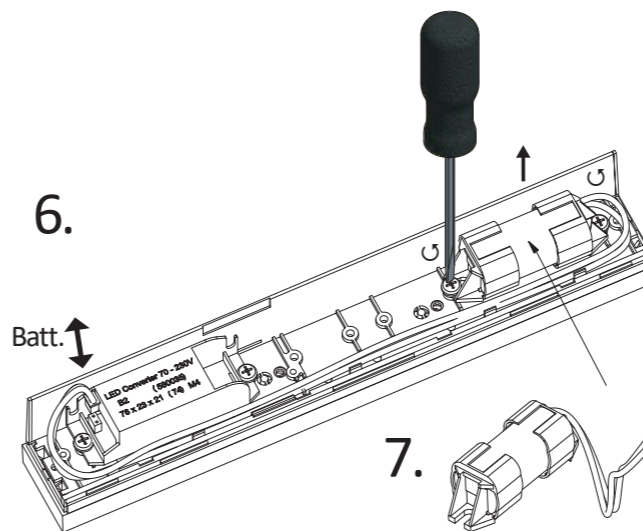

- Montageanleitung
- Mounting Instructions
- Notice de montage et d'installation
- Instrucciones de montaje
- Istruzioni di montaggio
- Montagehandleiding

Art.-Nr./Item no./N° d'Art. 670491

1.

2.

3.

4.

- Battery replacement
- Remplacement de la batterie
- Sustitución de la batería
- Sostituzione della batteria
- Vervanging van de batterij

5.

6.

8.

- Dimensional drawings
- Dessin à l'échelle
- Dibujos acotados
- Disegni quotati
- Maattekeningen

Gehäuseausführung / Casing design / Configuration logement
Diseño de carcasa / Versione alloggiamento / Uitvoering huis
265 x 216 x 37 mm

Gehäuseausführung / Casing design / Configuration logement
Diseño de carcasa / Versione alloggiamento / Uitvoering huis
324 x 256 x 37 mm

- Kabeleinführung
- Cable entry guide
- Introduction de câble
- Entradas de cables
- Passacavi
- Kabeldoorvoeren
- Bef. Bohrungen
- existing boreholes
- Perçages existants
- Orificios de fijación
- Fori per il fissaggio
- Bevestigingsboringen
- einstellbar
- adjustable
- ajustable
- ajustable
- regolabile
- instelbaar