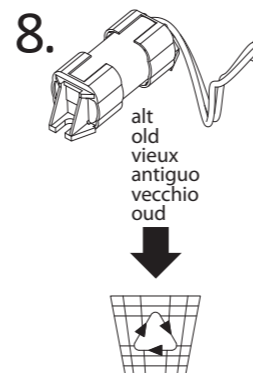

- Montageanleitung
- Mounting Instructions
- Notice de montage et d'installation
- Instrucciones de montaje
- Istruzioni di montaggio
- Montagehandleiding

Art.-Nr./Item no./N° d'Art. 670491

1.

2.

3.

4.

- Battery replacement
- Remplacement de la batterie
- Sustitución de la batería
- Sostituzione della batteria
- Vervanging van de batterij

5.

6.

8.

- Dimensional drawings
- Dessin à l'échelle
- Dibujos acotados
- Disegni quotati
- Maattekeningen

Gehäuseausführung / Casing design / Configuration logement
Diseño de carcasa / Versione alloggiamento / Uitvoering huis
265 x 216 x 37 mm

Gehäuseausführung / Casing design / Configuration logement
Diseño de carcasa / Versione alloggiamento / Uitvoering huis
324 x 256 x 37 mm

- Kabeleinführung
- Cable entry guide
- Introduction de câble
- Entradas de cables
- Passacavi
- Kabeldoorvoeren
- Bef. Bohrungen
- existing boreholes
- Perçages existants
- Orificios de fijación
- Fori per il fissaggio
- Bevestigingsboringen
- einstellbar
- adjustable
- ajustable
- ajustable
- regolabile
- instelbaar