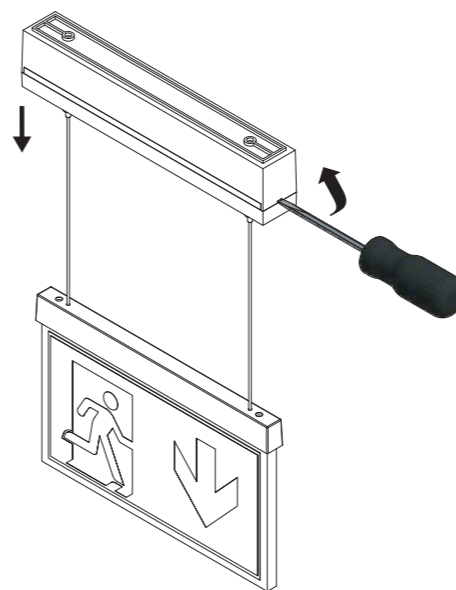

- Montageanleitung
- Mounting Instructions
- Notice de montage et d'installation
- Instrucciones de montaje
- Istruzioni di montaggio
- Montagehandleiding

Art.-Nr./Item no./N° d'Art. 670491

1.

2.

3.

4.

- Battery replacement
- Remplacement de la batterie
- Sustitución de la batería
- Sostituzione della batteria
- Vervanging van de batterij

5.

6.

8.

- Dimensional drawings
- Dessin à l'échelle
- Dibujos acotados
- Disegni quotati
- Maattekeningen

Gehäuseausführung / Casing design / Configuration logement
Diseño de carcasa / Versione alloggiamento / Uitvoering huis
265 x 216 x 37 mm

Gehäuseausführung / Casing design / Configuration logement
Diseño de carcasa / Versione alloggiamento / Uitvoering huis
324 x 256 x 37 mm

- Kabeleinführung
- Cable entry guide
- Introduction de câble
- Entradas de cables
- Passacavi
- Kabeldoorvoeren
- Bef. Bohrungen
- existing boreholes
- Perçages existants
- Orificios de fijación
- Fori per il fissaggio
- Bevestigingsboringen
- einstellbar
- adjustable
- ajustable
- ajustable
- regolabile
- instelbaar