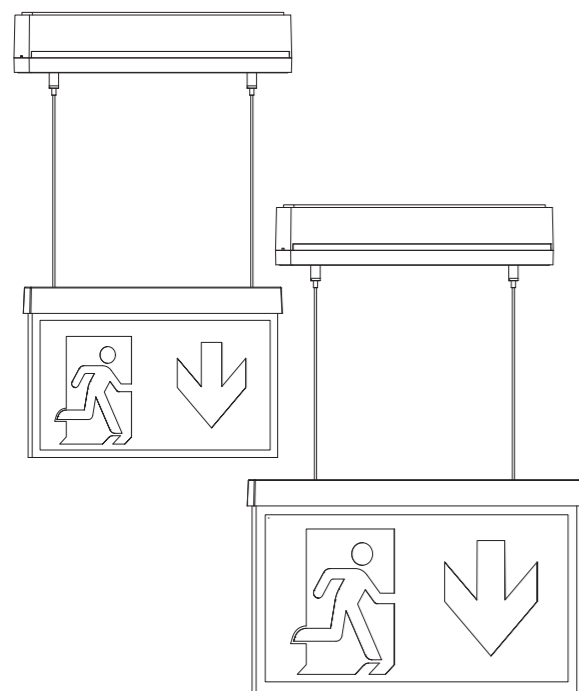

- Montageanleitung
- Mounting Instructions
- Notice de montage et d'installation
- Instrucciones de montaje
- Istruzioni di montaggio
- Montagehandleiding

Art.-Nr./Item no./N° d'Art. 670491

1.

2.

3.

4.

- Battery replacement
- Remplacement de la batterie
- Sustitución de la batería
- Sostituzione della batteria
- Vervanging van de batterij

5.

6.

8.

- Dimensional drawings
- Dessin à l'échelle
- Dibujos acotados
- Disegni quotati
- Maattekeningen

Gehäuseausführung / Casing design / Configuration logement
Diseño de carcasa / Versione alloggiamento / Uitvoering huis
265 x 216 x 37 mm

Gehäuseausführung / Casing design / Configuration logement
Diseño de carcasa / Versione alloggiamento / Uitvoering huis
324 x 256 x 37 mm

- Kabeleinführung
- Cable entry guide
- Introduction de câble
- Entradas de cables
- Passacavi
- Kabeldoorvoeren
- Bef. Bohrungen
- existing boreholes
- Perçages existants
- Orificios de fijación
- Fori per il fissaggio
- Bevestigingsboringen
- einstellbar
- adjustable
- ajustable
- ajustable
- regolabile
- instelbaar