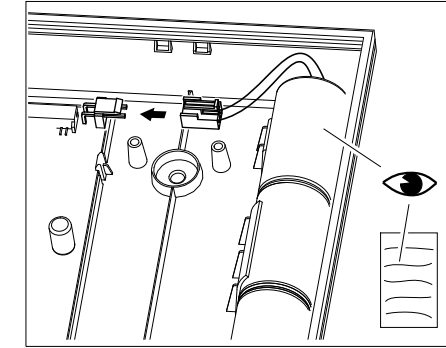

INSTRUCTION

3729 5223 100

WOH-B3

REGIOLUX

Regiolux GmbH
Hellinger Str. 3
D-97486 Königsherg/Bay.
T 09525 89-0
<http://www.regiolux.de>
info@regiolux.de

INSTRUCTION

3729 5223 100

WOH-B3

REGIOLUX

Regiolux GmbH
Hellinger Str. 3
D-97486 Königsherg/Bay.
T 09525 89-0
<http://www.regiolux.de>
info@regiolux.de

Art-Nr.: 532169 - 06/17

Art-Nr.: 532169 - 06/17