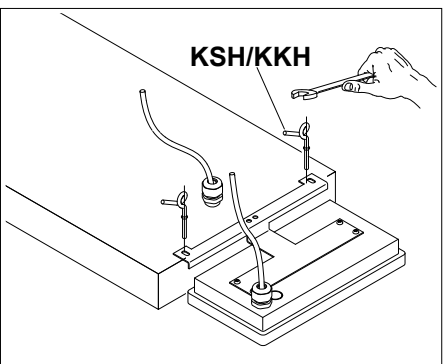

INSTRUCTION

3729 5223 100

WOH-B3

REGIOLUX

Regiolux GmbH
Hellinger Str. 3
D-97486 Königsherg/Bay.
T 09525 89-0
<http://www.regiolux.de>
info@regiolux.de

INSTRUCTION

3729 5223 100

WOH-B3

REGIOLUX

Regiolux GmbH
Hellinger Str. 3
D-97486 Königsherg/Bay.
T 09525 89-0
<http://www.regiolux.de>
info@regiolux.de

Art-Nr.: 532169 - 06/17

Art-Nr.: 532169 - 06/17