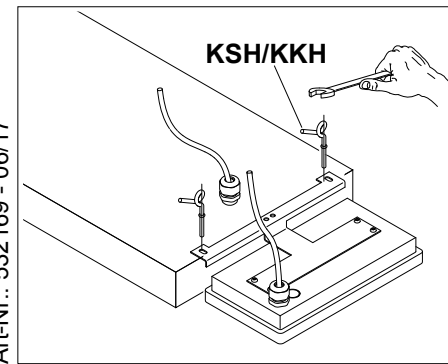

INSTRUCTION

3729 5223 100

WOH-B3

REGIOLUX

Regiolux GmbH
Hellinger Str. 3
D-97486 Königsherg/Bay.
T 09525 89-0
<http://www.regiolux.de>
info@regiolux.de

INSTRUCTION

3729 5223 100

WOH-B3

REGIOLUX

Regiolux GmbH
Hellinger Str. 3
D-97486 Königsherg/Bay.
T 09525 89-0
<http://www.regiolux.de>
info@regiolux.de

Art-Nr.: 532169 - 06/17

Art-Nr.: 532169 - 06/17