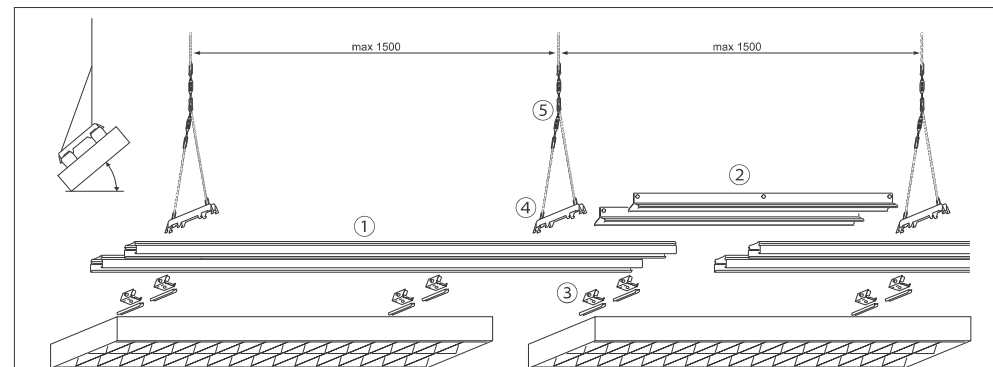

INSTRUCTION

SDTT-T2 1890 0057 100
SDTT-T3 1890 0055 100
SDTTK 1890 0056 100

REGIOLUX

Regiolux GmbH
Hellinger Str. 3
D-97486 Königsberg/Bay.
T 09525 89-0
<http://www.regiolux.de>
info@regiolux.de