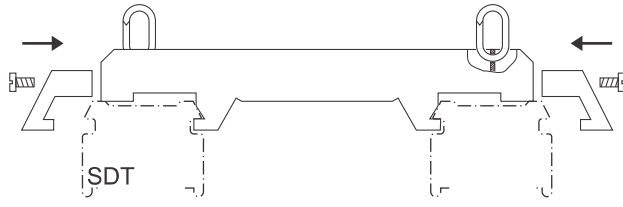

SDTT

SDTT

SDTTK

Art.-Nr 530350-2 - 01/2019

SDTTK

Art.-Nr 530350-2 - 01/2019