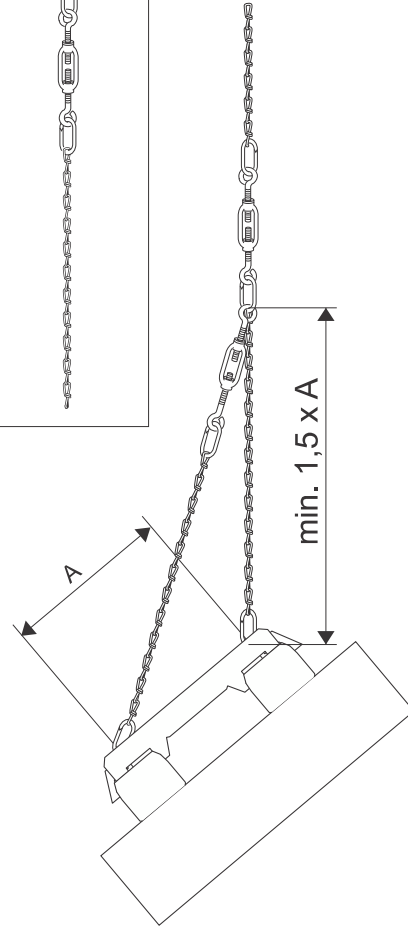

# INSTRUCTION

SDTT-T2 1890 0057 100  
 SDTT-T3 1890 0055 100  
 SDTTK 1890 0056 100

## REGIOLUX

Regiolux GmbH  
 Hellinger Str. 3  
 D-97486 Königsberg/Bay.  
 T 09525 89-0  
<http://www.regiolux.de>  
[info@regiolux.de](mailto:info@regiolux.de)

|   |             |   |
|---|-------------|---|
| 1 | 18252580150 | SDT Basic 1500/II - Tragschiene / mounting rail     |
| 1 | 18253580150 | SDT Basic 1500/III - Tragschiene / mounting rail    |
| 2 | 18900022100 | SDT-AP Verbinder / connector                        |
| 3 | 18900068100 | SDLAD - Leuchtaufhänger Y>0 / fixing luminaires     |
| 4 | 18900055100 | SDTT T3 - Abstandshalter 160 für THLA 3lp. / spacer |
| 4 | 18900057100 | SDTT T2 - Abstandshalter 120 für THLA 2lp. / spacer |
| 5 | 18900056100 | SDTTK - Y-Ketten-Abhängung / Y chain suspension     |
| 5 | 92829300100 | KK - Knotenkette 30m / knotted chain                |

Art.-Nr 530350-1 - 01/2019

Art.-Nr 530350-1 - 01/2019

SDTT

SDTT

SDTTK

Art.-Nr 530350-2 - 01/2019

SDTTK

Art.-Nr 530350-2 - 01/2019