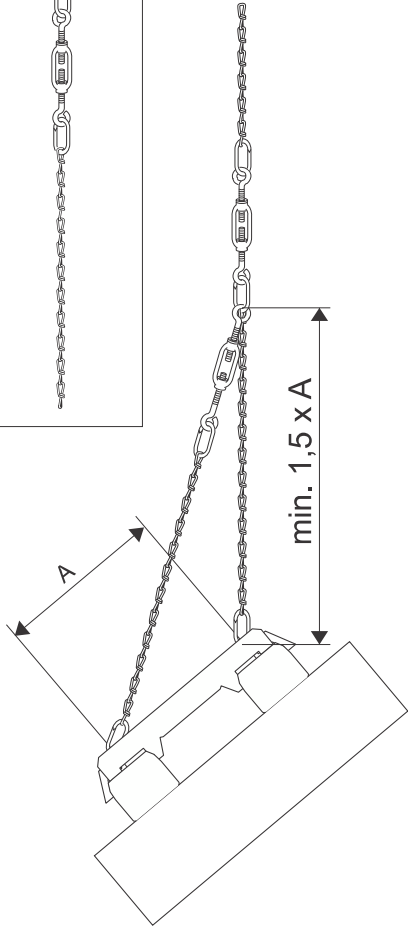

# INSTRUCTION

SDTT-T2 1890 0057 100  
 SDTT-T3 1890 0055 100  
 SDTTK 1890 0056 100

## REGIOLUX

Regiolux GmbH  
 Hellinger Str. 3  
 D-97486 Königsberg/Bay.  
 T 09525 89-0  
<http://www.regiolux.de>  
[info@regiolux.de](mailto:info@regiolux.de)

|   |             |   |
|---|-------------|---|
| 1 | 18252580150 | SDT Basic 1500/II - Tragschiene / mounting rail     |
| 1 | 18253580150 | SDT Basic 1500/III - Tragschiene / mounting rail    |
| 2 | 18900022100 | SDT-AP Verbinder / connector                        |
| 3 | 18900068100 | SDLAD - Leuchtaufhänger Y>0 / fixing luminaires     |
| 4 | 18900055100 | SDTT T3 - Abstandshalter 160 für THLA 3lp. / spacer |
| 4 | 18900057100 | SDTT T2 - Abstandshalter 120 für THLA 2lp. / spacer |
| 5 | 18900056100 | SDTTK - Y-Ketten-Abhängung / Y chain suspension     |
| 5 | 92829300100 | KK - Knotenkette 30m / knotted chain                |

Art.-Nr 530350-1 - 01/2019

Art.-Nr 530350-1 - 01/2019

SDTT

SDTT

SDTTK

Art.-Nr 530350-2 - 01/2019

SDTTK

Art.-Nr 530350-2 - 01/2019