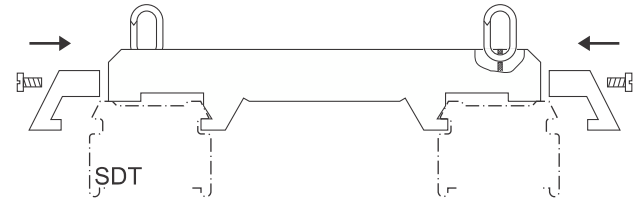

## REGIOLUX

Regiolux GmbH  
 Hellinger Str. 3  
 D-97486 Königsberg/Bay.  
 T 09525 89-0  
<http://www.regiolux.de>  
[info@regiolux.de](mailto:info@regiolux.de)

|   |             |   |
|---|-------------|---|
| 1 | 18252580150 | SDT Basic 1500/II - Tragschiene / mounting rail     |
| 1 | 18253580150 | SDT Basic 1500/III - Tragschiene / mounting rail    |
| 2 | 18900022100 | SDT-AP Verbinder / connector                        |
| 3 | 18900068100 | SDLAD - Leuchtaufhänger Y>0 / fixing luminaires     |
| 4 | 18900055100 | SDTT T3 - Abstandshalter 160 für THLA 3lp. / spacer |
| 4 | 18900057100 | SDTT T2 - Abstandshalter 120 für THLA 2lp. / spacer |
| 5 | 18900056100 | SDTTK - Y-Ketten-Abhängung / Y chain suspension     |
| 5 | 92829300100 | KK - Knotenkette 30m / knotted chain                |

Art.-Nr 530350-1 - 01/2019

Art.-Nr 530350-1 - 01/2019

SDTT

SDTT

SDTTK

Art.-Nr 530350-2 - 01/2019

SDTTK

Art.-Nr 530350-2 - 01/2019