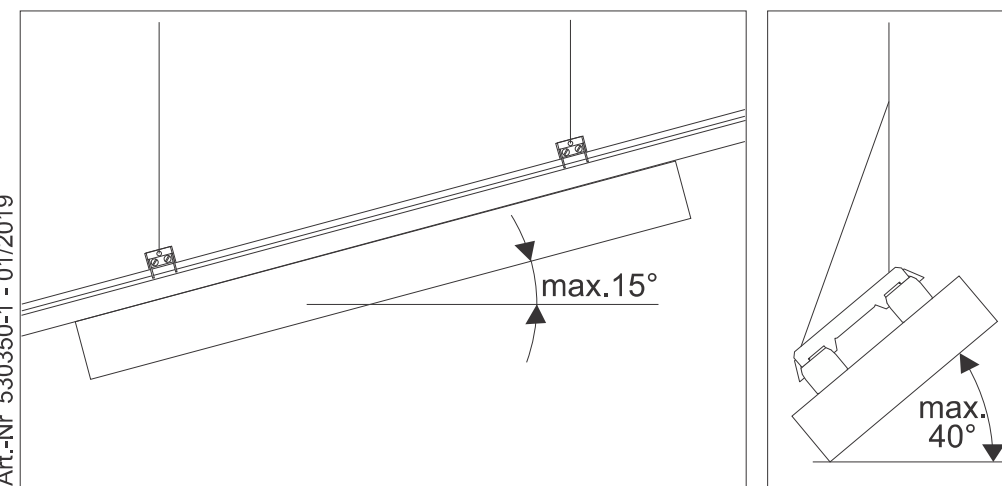

Art.-Nr 530350-1 - 01/2019