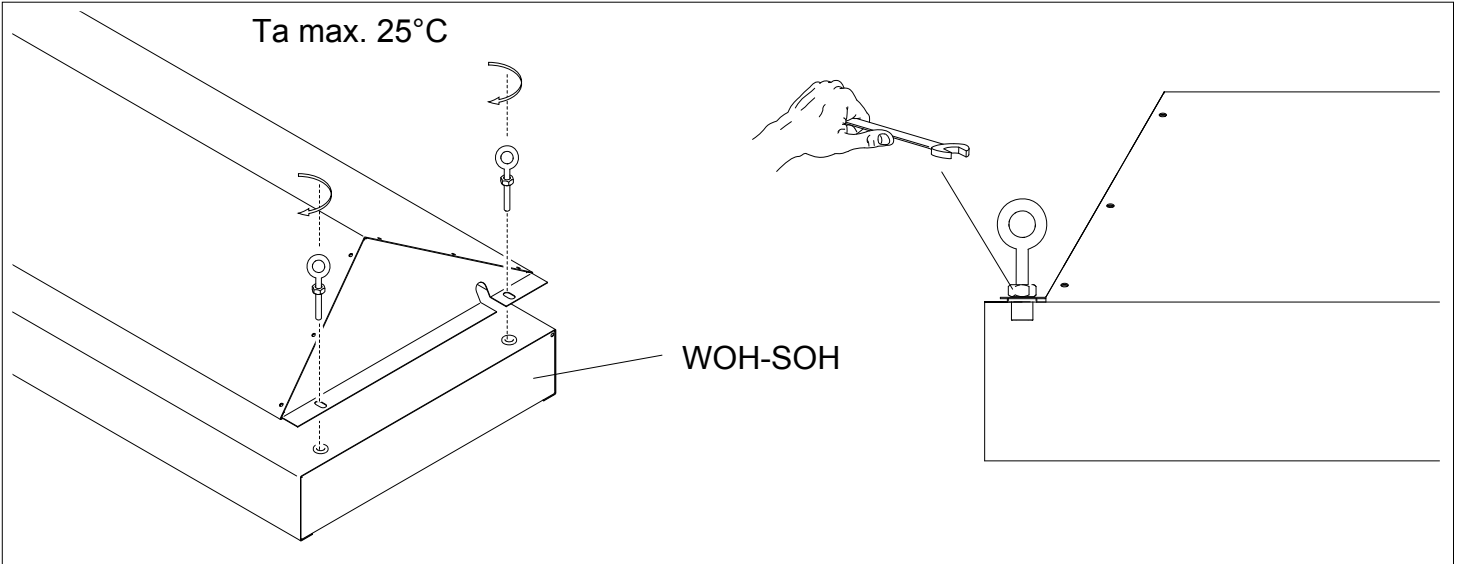

INSTRUCTION

3729 100

REGIOLUX

Regiolux GmbH
Hellinger Str. 3
D-97486 Königsberg/Bay.
T 09525 89-0
<http://www.regiolux.de>
info@regiolux.de

SOH	+  KKH 4 37290004100
WOH	+  KSH 4 37290002100

Ta max. 25°C

Art-Nr.: 532162 - 05/17