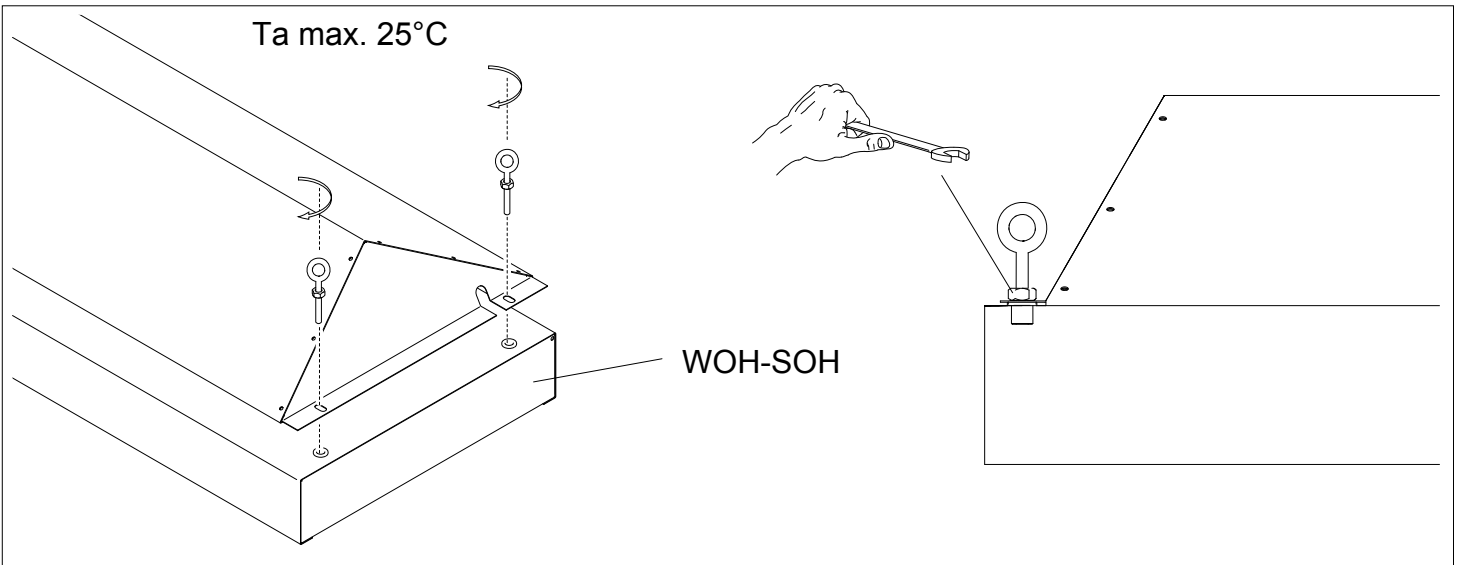

INSTRUCTION

3729 100

REGIOLUX

Regiolux GmbH
Hellinger Str. 3
D-97486 Königsberg/Bay.
T 09525 89-0
<http://www.regiolux.de>
info@regiolux.de

SOH	+  KKH 4 37290004100
WOH	+  KSH 4 37290002100

Ta max. 25°C

Art-Nr.: 532162 - 05/17