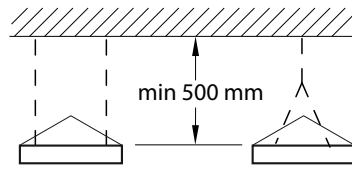

INSTRUCTION

3729 100

REGIOLUX

Regiolux GmbH
Hellinger Str. 3
D-97486 Königsberg/Bay.
T 09525 89-0
<http://www.regiolux.de>
info@regiolux.de