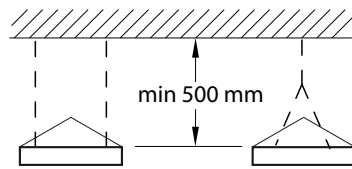

INSTRUCTION

3729 100

REGIOLUX

Regiolux GmbH
Hellinger Str. 3
D-97486 Königsberg/Bay.
T 09525 89-0
<http://www.regiolux.de>
info@regiolux.de

SOH	+  KKH 4 37290004100
WOH	+  KSH 4 37290002100

Ta max. 25°C

Art-Nr.: 532162 - 05/17