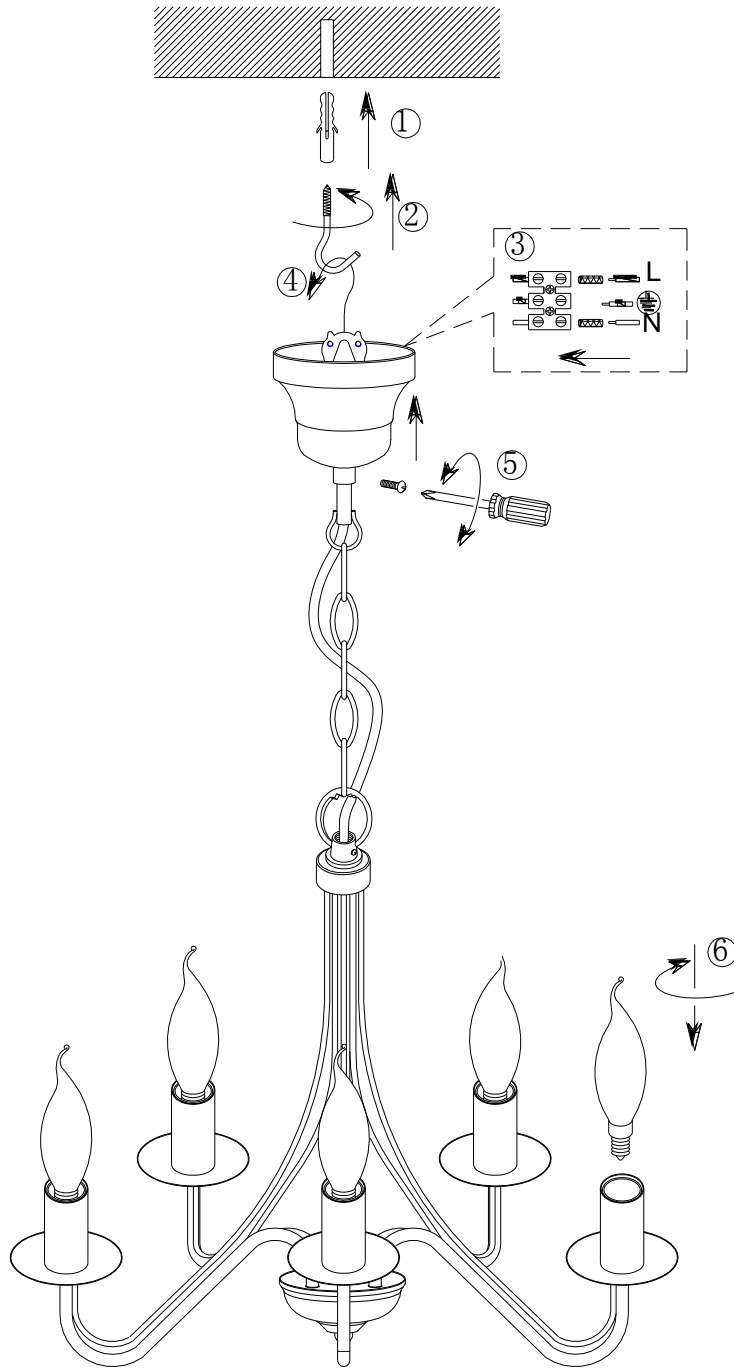

Norėdami saugiai ir teisingai sumontuoti šviestuv vadovaukitės šia instrukcija!

**(ET) HOIATUS!**

Enne monteerimist lugege ohutusjuhised tähelepanelikult läbi!

**(DA) OBS!**

Læs sikkerheds informationen nøje, før du monterer produktet!

**(NO) ADVARSEL!**

Les sikkerhets informasjonen nøye før du monterer produktet!

**(LV) UZMANĪBU!**

Pirms montāžas uzmanīgi izlasiet drošības norādījumus!

**230V~50Hz**  
**5 x E14 / max.40W**