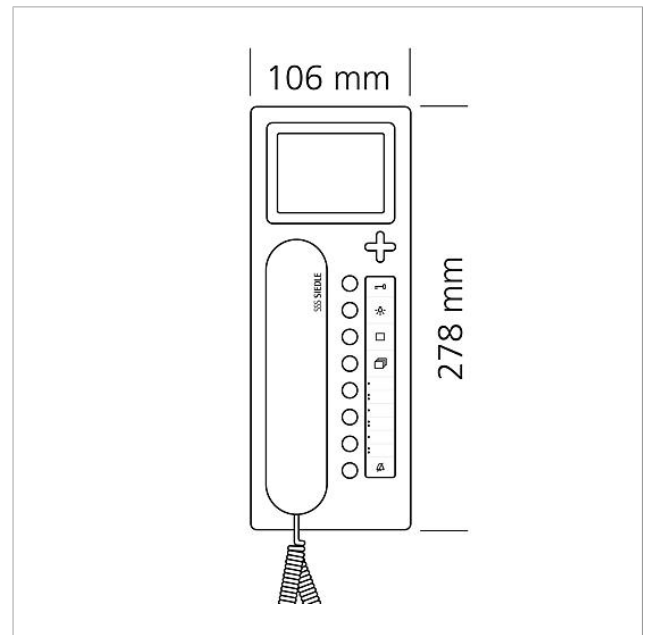

Zeichnungen / Montage