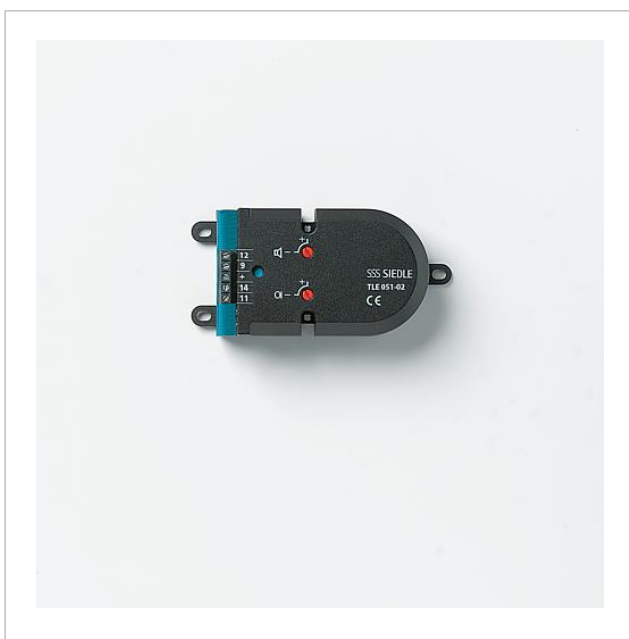

Zeichnungen / Montage