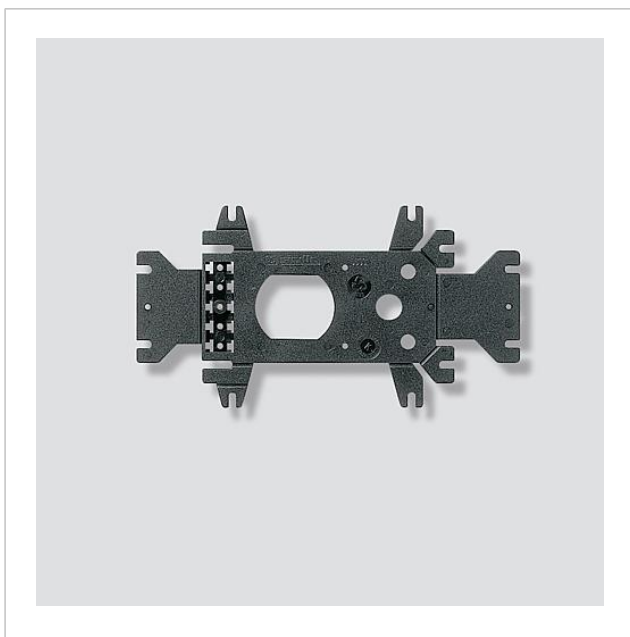

## Produktbeschreibung

Universal-Montageadapter für TLE 061-..., BTLE 050-... und TLE 051-..., passend auf die Befestigung der bisherigen Einbautürlautsprecher TL 001, TL 011 und des Lautsprecher-Mikrofon-Systems M5. Mit Zubehör-Licht.

Universal-  
Montageadapter  
ZTL 051-0

200109632

Seite 2

## Zeichnungen / Montage

---

Universal-  
Montageadapter  
ZTL 051-0

200109632

Seite 3

---