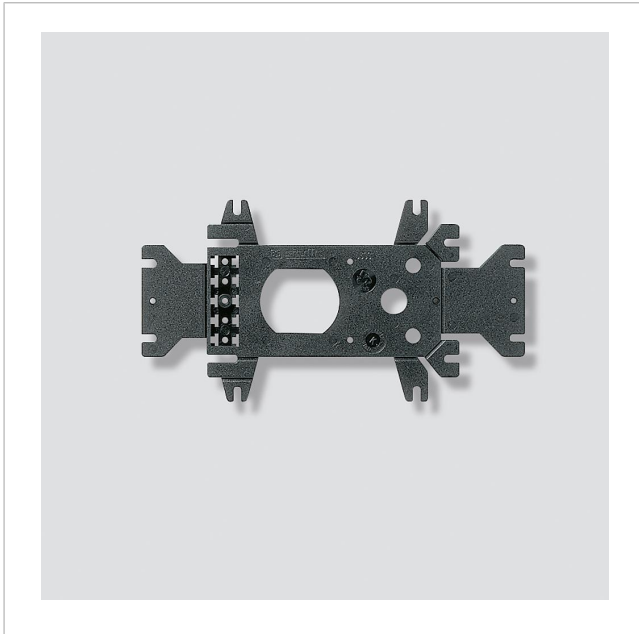

Universal-  
Montageadapter  
ZTL 051-0

200009632-01

## Produktbeschreibung

Universal-Montageadapter für TLE 061-..., BTLE 050-... und TLE 051-..., passend auf die Befestigung der bisherigen Einbautürlautsprecher TL 001, TL 011 und des Lautsprecher-Mikrofon-Systems M5. Mit Zubehör-Licht.

## Technische Daten

Abmessungen (mm) B x H x T: 20,5 x 10,8 x 0,5

## Artikelinformationen

Artikel-Bezeichnung	Artikelbeschreibung	Farbe/Material	KG Artikel-Nr.
ZTL 051-0	Universal-Montageadapter	Schwarz	A 200009632-01