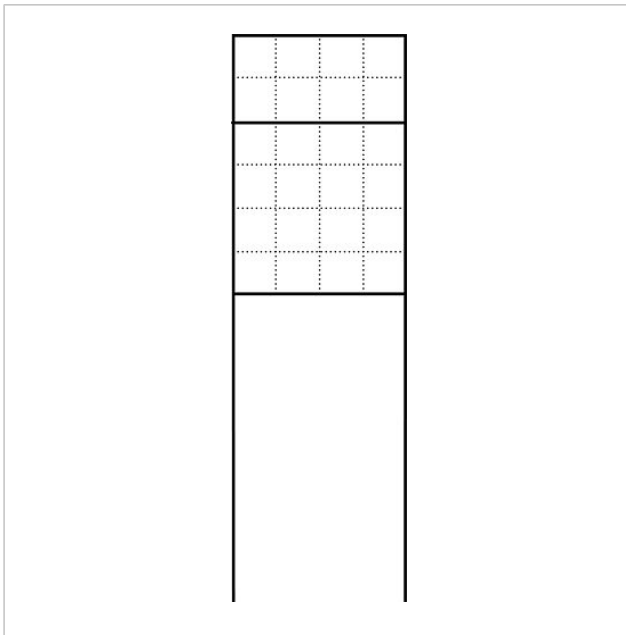

Freistehender
Briefkasten mit
Standrohren
BG/SR 611-4/6-0 DG

200039355

Seite 2

Zeichnungen / Montage