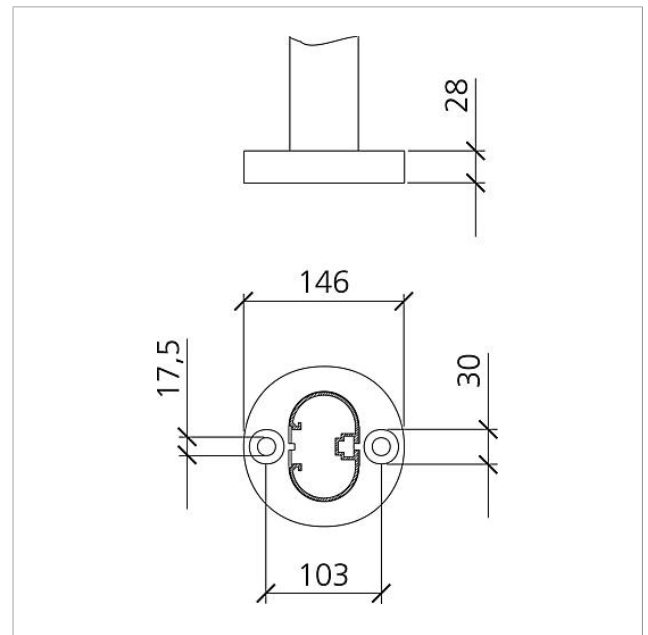

Freistehender
Briefkasten mit
Standrohren
BG/SR 611-4/6-0 DG

200039355

Seite 2

Zeichnungen / Montage