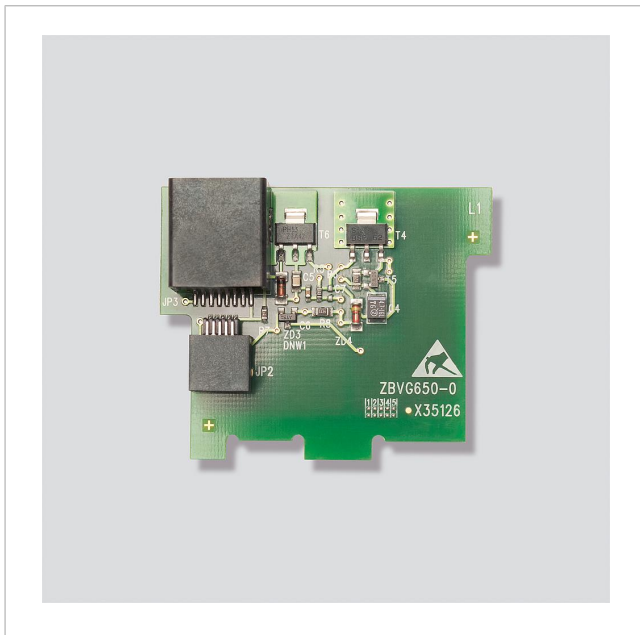

Zubehör-Bus-  
Versorgung  
ZBVG 650-0

200035250-00

## Produktbeschreibung

Zubehör-Bus-Versorgung als Steckkarte für den Einbau in das Bus-Netzgerät mit 8-poliger Western-Buchse für den Anschluss des Programmier-Interface PRI 602-... USB.

## Artikelinformationen

Artikel-Bezeichnung	Artikelbeschreibung	Farbe	KG Artikel-Nr.
ZBVG 650-0	Zubehör-Bus-Versorgung	Sonstiges	A 200035250-00

Zubehör-Bus-  
Versorgung  
ZBVG 650-0

200035250

Seite 2