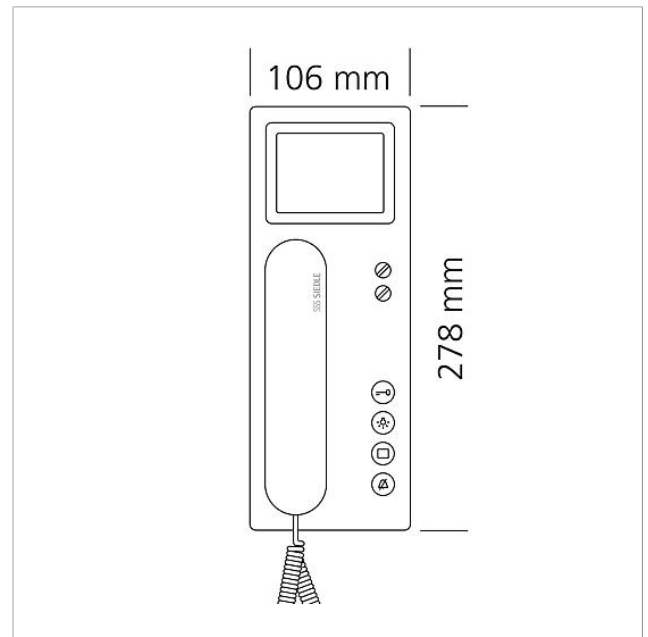

Bus-Telefon Standard
mit Farbmonitor
BTSV 850-03 A/S

200041484

Seite 3

Zeichnungen / Montage