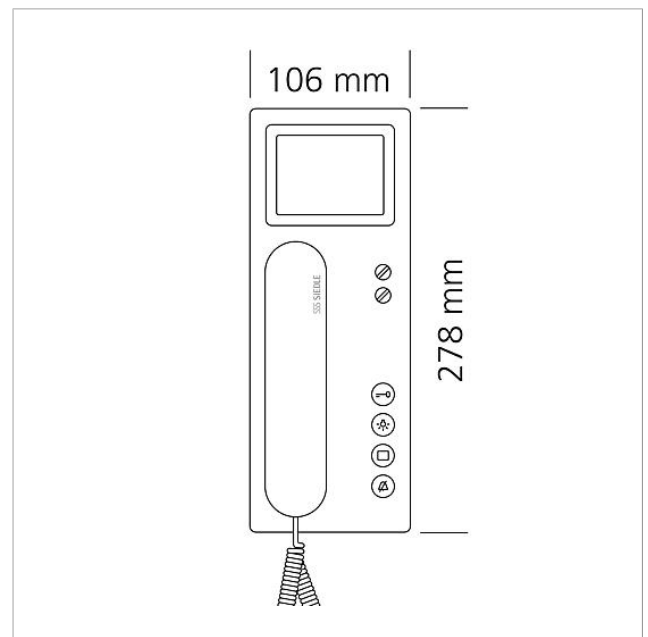

Zeichnungen / Montage