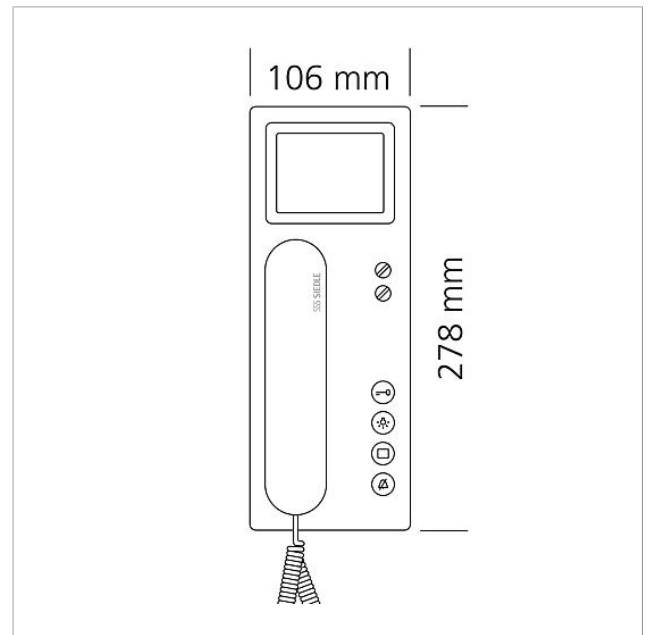

Zeichnungen / Montage