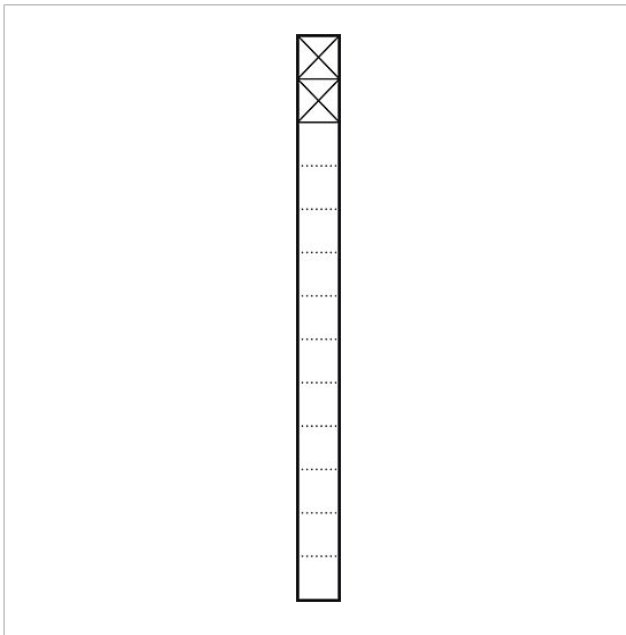

Kommunikations-Stele
Freistehend
KSF 613-2 DG

200039575

Seite 2

Zeichnungen / Montage