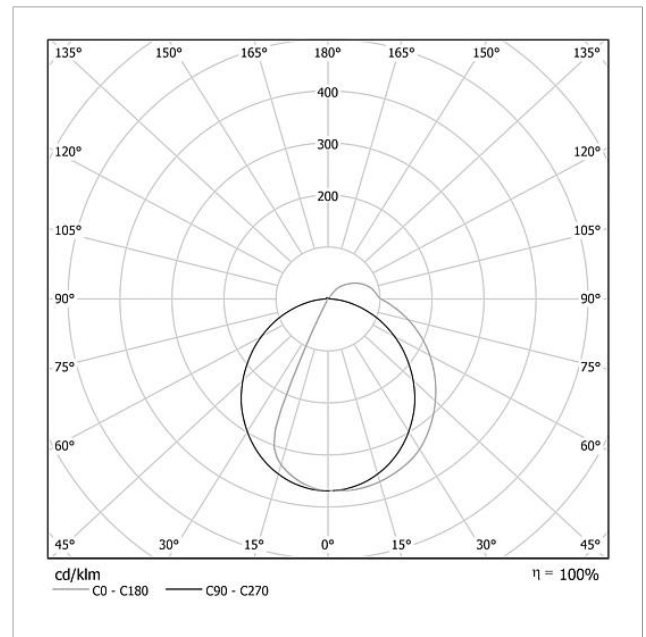

Zeichnungen / Montage