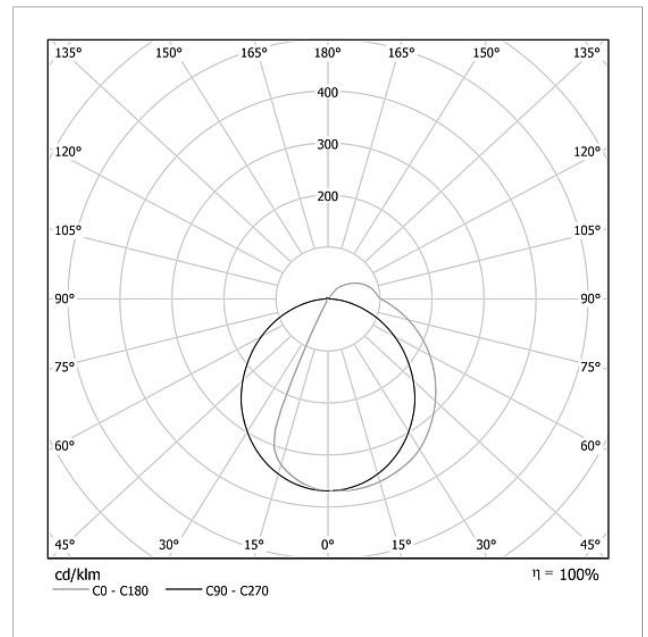

Zeichnungen / Montage