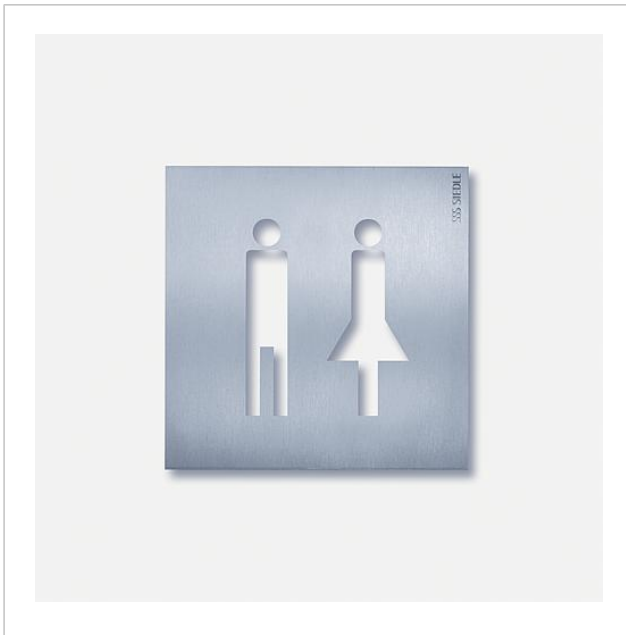

Orientierungsschild
Toilette
OSP 0012
200032692-00

Produktbeschreibung

Orientierungsschild mit Piktogramm „Toilette“ aus gebürstetem Edelstahl.

Technische Daten

Abmessungen (mm) B x H x T:

154 x 154 x 11

Artikelinformationen

Artikel-Bezeichnung	Artikelbeschreibung	Farbe/Material	KG Artikel-Nr.
OSP 0012	Orientierungsschild Toilette	Edelstahl gebürstet	D 200032692-00

Orientierungsschild

Toilette

OSP 0012

200032692

Seite 2

Zeichnungen / Montage

Orientierungsschild
Toilette
OSP 0012

200032692

Seite 3

Weitere Dokumente

OSM 0001AN Siedle Steel Orientierungssystem Montageplatte	Produktinformation	92,6 kB	herunterladen
Allgemeine Konformitätserklärung	Konformitätserklärung	140 kB	herunterladen
REACH und RoHs Konformität	Zusatzinformation	140 kB	herunterladen