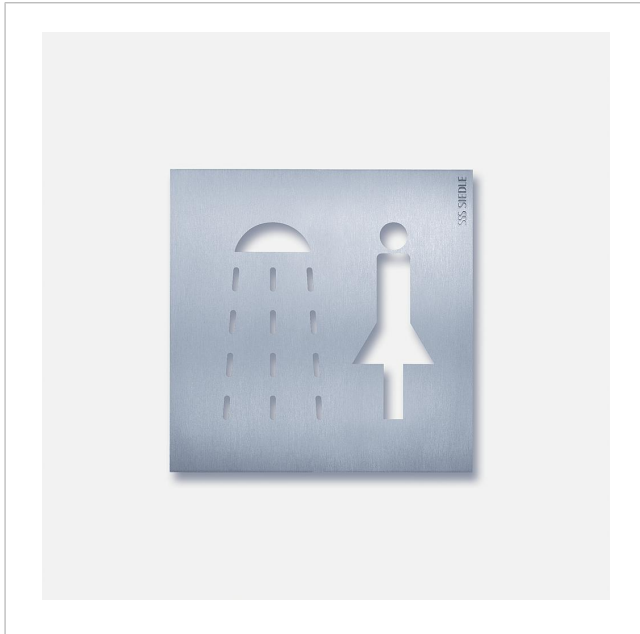

Orientierungsschild
Dusche Damen
OSP 0014

200033730-00

Produktbeschreibung

Orientierungsschild mit Piktogramm „Dusche Damen“ aus gebürstetem Edelstahl.

Technische Daten

Abmessungen (mm) B x H x T:

154 x 154 x 11

Artikelinformationen

Artikel-Bezeichnung	Artikelbeschreibung	Farbe/Material	KG Artikel-Nr.
OSP 0014	Orientierungsschild Dusche Damen	Edelstahl gebürstet	D 200033730-00

Orientierungsschild
Dusche Damen
OSP 0014

200033730

Seite 2

Zeichnungen / Montage

Orientierungsschild
Dusche Damen
OSP 0014

200033730

Seite 3

Weitere Dokumente

OSM 0001AN Siedle Steel Orientierungssystem Montageplatte	Produktinformation	92,6 kB	herunterladen
Allgemeine Konformitätserklärung	Konformitätserklärung	140 kB	herunterladen
REACH und RoHs Konformität	Zusatzinformation	140 kB	herunterladen