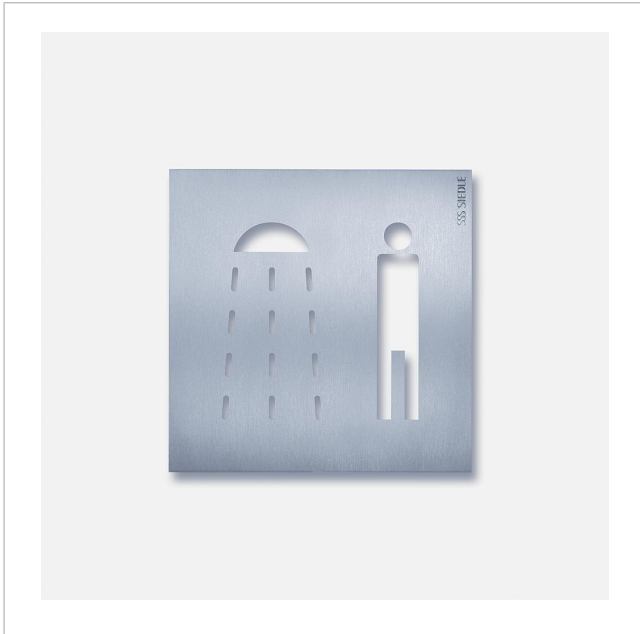

Orientierungsschild
Dusche Herren
OSP 0015

200033731-00

Produktbeschreibung

Orientierungsschild mit Piktogramm „Dusche Herren“ aus gebürstetem Edelstahl.

Technische Daten

Abmessungen (mm) B x H x T:

154 x 154 x 11

Artikelinformationen

Artikel-Bezeichnung	Artikelbeschreibung	Farbe/Material	KG Artikel-Nr.
OSP 0015	Orientierungsschild Dusche Herren	Edelstahl gebürstet	D 200033731-00

Orientierungsschild
Dusche Herren
OSP 0015

200033731

Seite 2

Zeichnungen / Montage

Orientierungsschild
Dusche Herren
OSP 0015

200033731

Seite 3

Weitere Dokumente

OSM 0001AN Siedle Steel Orientierungssystem Montageplatte	Produktinformation	92,6 kB	herunterladen
Allgemeine Konformitätserklärung	Konformitätserklärung	140 kB	herunterladen
REACH und RoHs Konformität	Zusatzinformation	140 kB	herunterladen