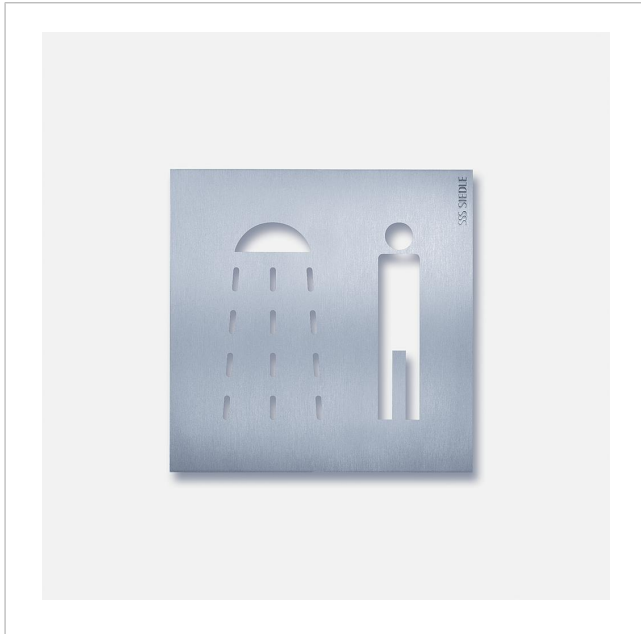

Orientierungsschild  
Dusche Herren  
OSP 0015

200033731-00

---

## Produktbeschreibung

Orientierungsschild mit Piktogramm „Dusche Herren“ aus gebürstetem Edelstahl.

---

## Technische Daten

Abmessungen (mm) B x H x T:

154 x 154 x 11

---

## Artikelinformationen

Artikel-Bezeichnung	Artikelbeschreibung	Farbe	KG Artikel-Nr.
OSP 0015	Orientierungsschild Dusche Herren	Edelstahl gebürstet	D 200033731-00

Orientierungsschild  
Dusche Herren  
OSP 0015