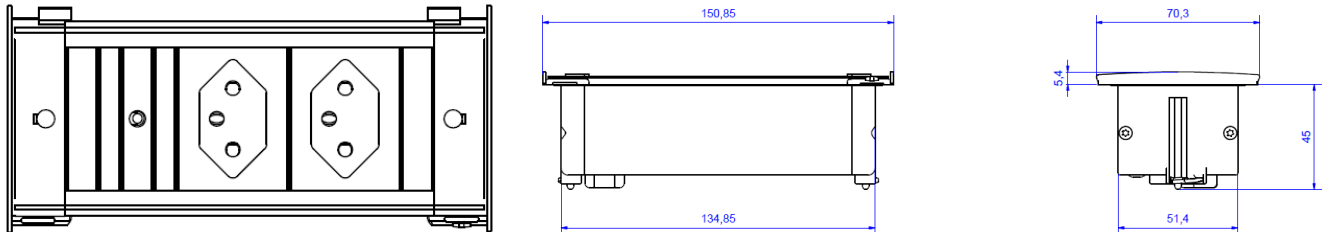

Skizze / sketch

KAPSA 2xCH T13 Steckdosen	KAPSA 2xCH T13 socket outlets
<b>Steckdosen:</b> <ul style="list-style-type: none"> <li>• 2x CH T13 Steckdosen, 0°</li> <li>• Nach SN SEV 1011:2009/A1:2012; SN SEV 6535:2009</li> <li>• 2-polig mit Schutzkontakt</li> <li>• 10A 230V~</li> <li>• Schwarz</li> </ul>	<b>Socket outlets:</b> <ul style="list-style-type: none"> <li>• 2x CH T13 socket outlets, 0°</li> <li>• According to SN SEV 1011:2009/A1:2012; SN SEV 6535:2009</li> <li>• 2-pole with earthing contact</li> <li>• 10A 230V~</li> <li>• black</li> </ul>
<b>Sicherung:</b> <ul style="list-style-type: none"> <li>• Thermosicherung 10A, rückstellbar</li> </ul>	<b>Fuse:</b> <ul style="list-style-type: none"> <li>• Thermal fuse 10A, resettable</li> </ul>
<b>Anschluss:</b> <ul style="list-style-type: none"> <li>• 2,0m H05VV-F 3G1,0mm<sup>2</sup> schwarz</li> <li>• Mit Aderendhülsen</li> <li>• Mit beigelegtem T12-Montagestecker, schwarz</li> <li>• Nach SN SEV 6534-2:2009</li> </ul>	<b>Connection:</b> <ul style="list-style-type: none"> <li>• 2,0m H05VV-F 3G1,0mm<sup>2</sup> black</li> <li>• With ferrules</li> <li>• T12 mounting plug enclosed, black</li> <li>• According to SN SEV 6534-2:2009</li> </ul>
<b>Befestigung:</b> <ul style="list-style-type: none"> <li>• Tischausschnitt: 53x136mm +1mm</li> <li>• Fixierung über zwei montierte Zylinderkopfschrauben M3x45 mit Metallkrallen</li> </ul>	<b>Mounting:</b> <ul style="list-style-type: none"> <li>• Table cut-out: 53x136mm +1mm</li> <li>• Fixing via two mounted hexagon socket screws M3x45 with metal claws</li> </ul>
<b>Abmessungen:</b> <ul style="list-style-type: none"> <li>• Siehe Zeichnungen oben</li> </ul>	<b>Measurements:</b> <ul style="list-style-type: none"> <li>• See sketch above</li> </ul>
<b>Einsatzbedingungen:</b> <ul style="list-style-type: none"> <li>• Lagerung und Transport von -25°C bis 60°C</li> <li>• Montage und Einsatz von -5°C bis 40°C</li> </ul>	<b>Conditions of use:</b> <ul style="list-style-type: none"> <li>• Storage and transport from -25°C up to 60°C</li> <li>• Mounting and use from -5°C up to 40°C</li> </ul>
<b>Lieferform:</b> <ul style="list-style-type: none"> <li>• In Karton verpackt</li> </ul>	<b>Packaging:</b> <ul style="list-style-type: none"> <li>• Packed in carton</li> </ul>
<b>Lieferumfang:</b> <ul style="list-style-type: none"> <li>• 1x Montageanleitung</li> <li>• 1x Montagestecker</li> </ul> <p>Optionales Zubehör: 1xDeckel</p>	<b>Extent of delivery:</b> <ul style="list-style-type: none"> <li>• 1x Assembly instructions</li> <li>• 1x Mounting plug</li> </ul> <p>Optional accessory: 1x lid</p>