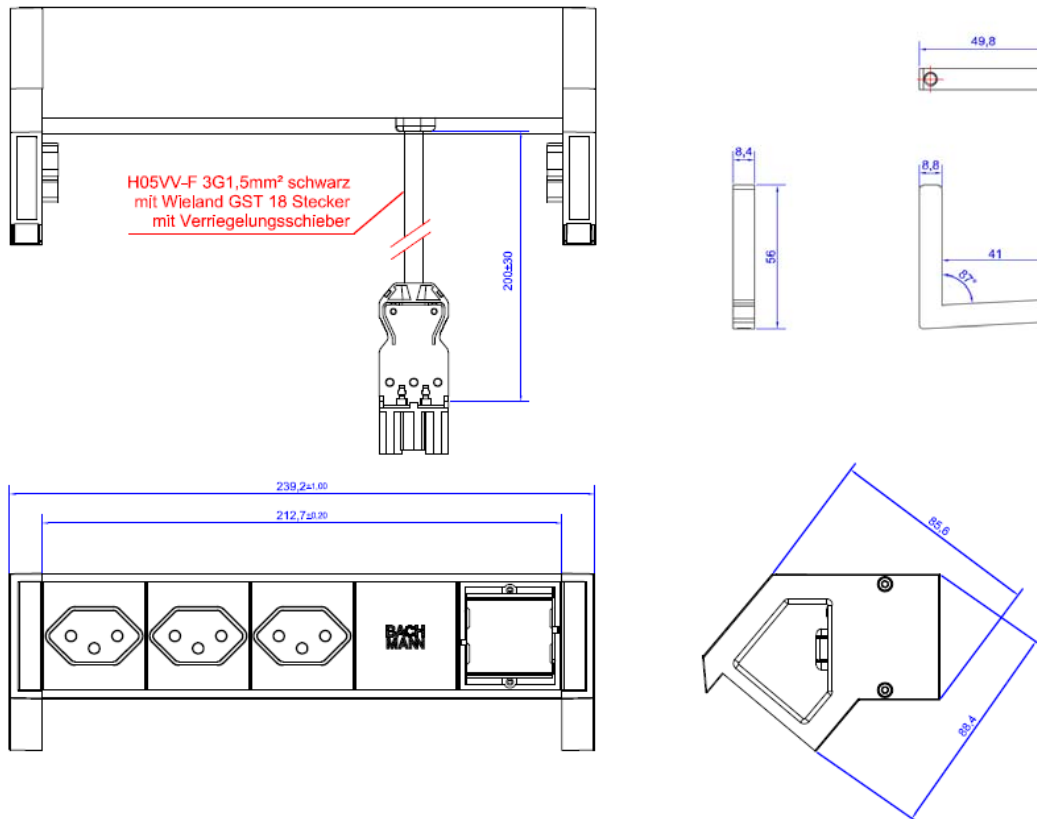

Skizze / Bild

DESK2 3xSteckdose Schweiz / CH T13 1xABD mit 0,2m H05VV-F3G1,5mm² mit GST18/3 Stecker	DESK2 3x CH T13 1xcover for custom modules with 0,2m H05VV-F3G1,5mm² with GST18/3 plug
Steckdosen: <ul style="list-style-type: none"> Nach SN SEV 6534-1:1991 2-polig mit Schutzkontakt, mit Kinderschutz 10A/2500W, AC250V, IP20, 90° schwarz 	Steckdosen: <ul style="list-style-type: none"> According SN SEV 6534-1:1991 2-pole with earthing contact, incl. child protection 10A/2500W, AC250V, IP20, 90° Black
Custom Module: <ul style="list-style-type: none"> 1x ABD für Custom Module 	Custom Module: <ul style="list-style-type: none"> 1x cover for custom modules
Anschluss: <ul style="list-style-type: none"> Nicht wiederanschließbar, Endkappen genietet 0,2m H05VV-F3G 1,5mm² schwarz mit Wieland GST18/3 Stecker schwarz verriegelbar 	Connection: <ul style="list-style-type: none"> Non-rewireable, riveted endcaps 0,2m H05VV-F3G 1,5mm² black with Wieland GST18/3 plug black lockable
Befestigung: <ul style="list-style-type: none"> Über Haltewinkel (schwarz) 	Mounting: <ul style="list-style-type: none"> Via holding flanges (black)
Material: <ul style="list-style-type: none"> Kunststoff: PA6 GF 30 V1, Glühdraht-Prüfung bis 850°C Profil und Rückenblende: Aluminium 	Material: <ul style="list-style-type: none"> Plastic: PA6 GF 30 V1, glow wire resistant up to 850°C Profile and back cover: Aluminum
Lackierung (Endkappen, Profil und Rückenblende): <ul style="list-style-type: none"> INOX 	Painting (endcaps, profile and back cover): <ul style="list-style-type: none"> INOX
Abmessungen: <ul style="list-style-type: none"> Gemäß Zeichnung 	Measurements: <ul style="list-style-type: none"> According to drawing
Lieferform: <ul style="list-style-type: none"> In Kartonbox verpackt 	Packing: <ul style="list-style-type: none"> In carton box
Lieferumfang: <ul style="list-style-type: none"> 1x Steckdosenleiste 2x Haltewinkel (Schwarz) 	Extent of delivery: <ul style="list-style-type: none"> 1x socket strip 2x holding brackets (black)