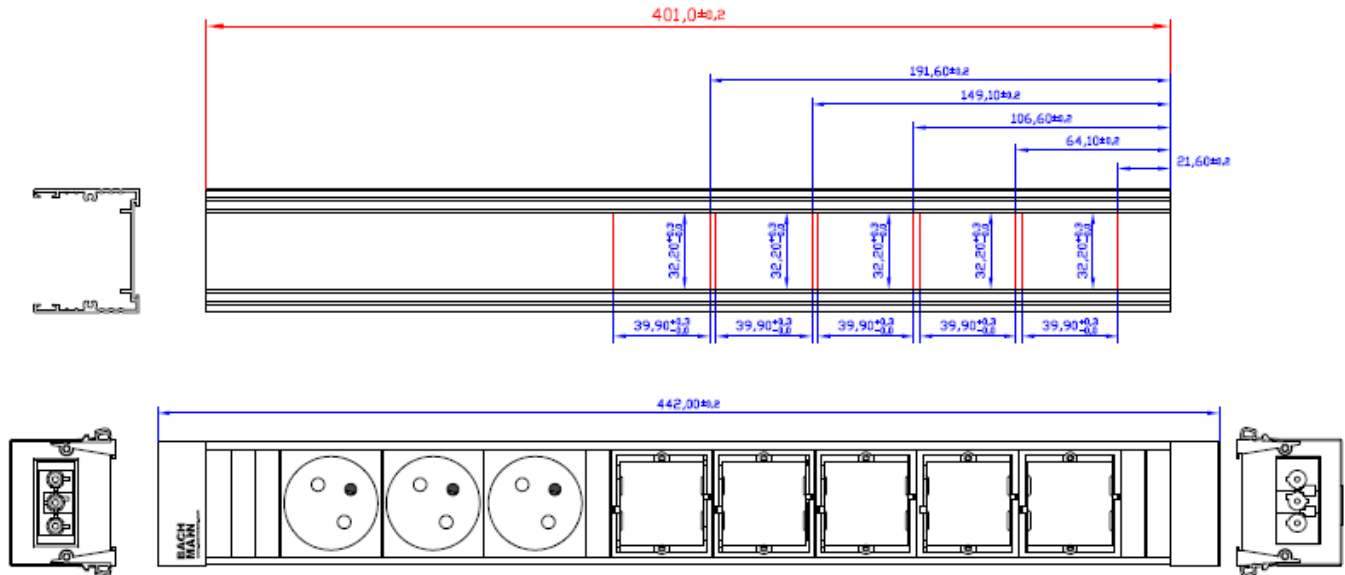

Skizze / Bild

Conference 3xUTE Steckdosen 5xABD mit GST18/3 Ein- und Ausgang	Conference 3xUTE French type socket outlets 5xcover for custom modules with GST18/3 input and output
Steckdosen: <ul style="list-style-type: none"> Nach IEC 60884, NF-C61314 2-polig mit Schutzkontakt, 13A, AC250V, IP20, 90° Schwarz 	Sockets: <ul style="list-style-type: none"> According IEC 60884, NF-C61314 2-pole with earthing contact, 13A, AC250V, IP20, 90° Black
Custom Module: <ul style="list-style-type: none"> 5x ABD für Custom Module 	Custom Module: <ul style="list-style-type: none"> 5x cover for custom modules
Anschluss: <ul style="list-style-type: none"> GST18/3 Stromein- und Ausgang 	Connection: <ul style="list-style-type: none"> GST18/3 power in- and out
Profil: <ul style="list-style-type: none"> Eloxiertes Aluminium 	Profile: <ul style="list-style-type: none"> Anodized aluminium
Kunststoff: <ul style="list-style-type: none"> PA 6 GF, schwarz 	Plastic material: <ul style="list-style-type: none"> PA 6 GF, black
Endkappen: <ul style="list-style-type: none"> Genietet, nicht wiederanschließbar 	Endcaps: <ul style="list-style-type: none"> With rivets, non rewirable
Abmessungen (Länge x Breite x Höhe) in mm: <ul style="list-style-type: none"> Gemäß Zeichnung 	Measurements (length x width x height) <ul style="list-style-type: none"> According to drawing
Lieferform: <ul style="list-style-type: none"> Im Polybeutel verpackt 	Packing: <ul style="list-style-type: none"> Packed in polybag
Lieferumfang: <ul style="list-style-type: none"> 1x Steckdoseneinheit Conference 	Extent of delivery: <ul style="list-style-type: none"> 1x PDU CONFERENCE