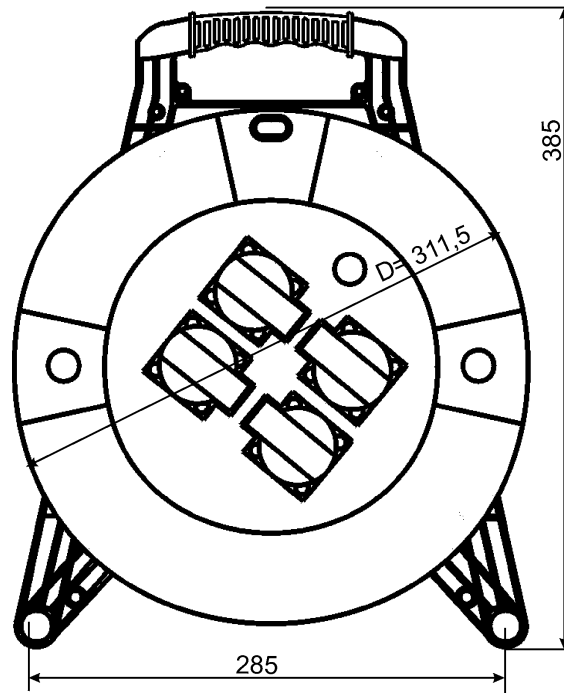

Skizze / Bild

Kabeltrommel	Cable reel
<b>Steckdosen:</b> <ul style="list-style-type: none"> <li>• 4x Schutzkontakt, schwarz</li> <li>• IP54</li> <li>• 16A, AC 250V</li> <li>• Thermosicherung</li> </ul>	<b>Sockets:</b> <ul style="list-style-type: none"> <li>• 4x German type socket outlet, black</li> <li>• IP54</li> <li>• 16A, AC 250V</li> <li>• Thermal fuse</li> </ul>
<b>Anschluss:</b> <ul style="list-style-type: none"> <li>• 50m H07RN-F3G1,5mm<sup>2</sup>, schwarz</li> <li>• Schutzkontaktstecker mit doppeltem Erdungssystem</li> </ul>	<b>Connection:</b> <ul style="list-style-type: none"> <li>• 50m H07RN-F3G1,5mm<sup>2</sup>, black</li> <li>• German type plug with double earthing</li> </ul>
<b>Trommelkörper:</b> <ul style="list-style-type: none"> <li>• PP, schwarz</li> <li>• Mit Drehkurbel</li> </ul>	<b>Reel material:</b> <ul style="list-style-type: none"> <li>• PP, black</li> <li>• With crank</li> </ul>
<b>Griff/Tragegestell:</b> <ul style="list-style-type: none"> <li>• PC, schwarz</li> <li>• Mit Feststellbremse</li> </ul>	<b>Handhold:</b> <ul style="list-style-type: none"> <li>• PC, black</li> <li>• With fixing brake</li> </ul>
<b>Abmessungen</b> <ul style="list-style-type: none"> <li>• Siehe Zeichnung</li> </ul>	<b>Measurements</b> <ul style="list-style-type: none"> <li>• See drawing</li> </ul>
<b>Lieferform:</b> <ul style="list-style-type: none"> <li>• In Kartonbox verpackt</li> </ul>	<b>Packing:</b> <ul style="list-style-type: none"> <li>• In carton box</li> </ul>
<b>Lieferumfang:</b> <ul style="list-style-type: none"> <li>• 1x Kabeltrommel</li> </ul>	<b>Extent of delivery:</b> <ul style="list-style-type: none"> <li>• 1x cable reel</li> </ul>